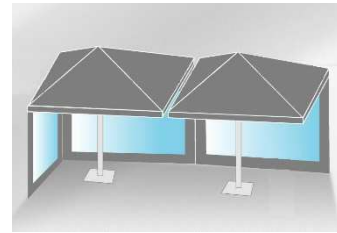

gama PARASOLES

LATERAL Y CANAL VIERTE AGUAS PARA PARASOL

LATERAL

HERRAJES:

- 1 Perfil de aluminio superior + 1 perfil doble en la parte inferior con sus tapas y pequeños acc.

CANAL VIERTE AGUAS

HERRAJES:

- 2 Perfiles de aluminio con sus tapas y pequeños acc.