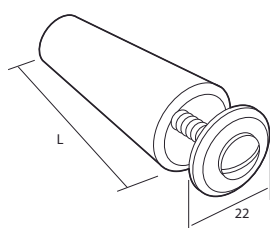

TOPE

Tope de plástico con arandela.

Descripción	Código	Medidas / Color	Emb.
Tope de plástico con arandela.	7005-72	L= 20 BLANCO	1000
	7005-73	L= 20 MARFIL	1000
	7005-74	L= 20 GRIS	1000
	7005-75	L= 20 BRONCE	1000
	7005-77	L= 40 BLANCO	1000
	7005-78	L= 40 MARFIL	1000
	7005-79	L= 40 GRIS	1000
	7005-80	L= 40 BRONCE	1000
	7005-81	L= 40 ORO	1000
	7005-82	L= 40 MARRÓN CLARO	1000
	7005-83	L= 40 MARRÓN OSCURO	1000
	7005-84	L= 40 VERDE	1000
	7005-85	L= 40 BURDEOS	1000
	7005-86	L= 40 NEGRO	1000
	7005-87	L= 60 BLANCO	500
	7005-88	L= 60 MARFIL	500
	7005-89	L= 60 GRIS	500
7005-90	L= 60 BRONCE	500	
7005-92	L= 60 MARRÓN OSCURO	500	

Tope de plástico con arandela y TORNILLO DE ACERO INOXIDABLE.

Tope de plástico con arandela y TORNILLO DE ACERO INOXIDABLE.	7005-127	L= 40 BLANCO	1000
	7005-146	L= 40 MARFIL	1000
	7005-128	L= 40 GRIS	1000
	7005-129	L= 40 MARRÓN	1000

Tope invisible fijo de nylon.

Tope invisible fijo de nylon.	7005-94	INCOLOR	1000
-------------------------------	---------	---------	------

Tope invisible corto.

Tope invisible corto.	7005-331	INCOLOR	1000
-----------------------	----------	---------	------