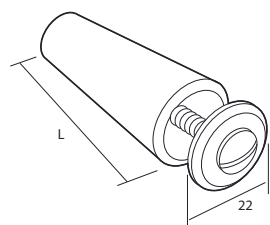

TOPE

Tope de plástico con arandela.

Descripción	Código	Medidas / Color	Emb.
Tope de plástico con arandela.	7005-72	L= 20 BLANCO	1000
	7005-73	L= 20 MARFIL	1000
	7005-74	L= 20 GRIS	1000
	7005-75	L= 20 BRONCE	1000
	7005-77	L= 40 BLANCO	1000
	7005-78	L= 40 MARFIL	1000
	7005-79	L= 40 GRIS	1000
	7005-80	L= 40 BRONCE	1000
	7005-81	L= 40 ORO	1000
	7005-82	L= 40 MARRÓN CLARO	1000
	7005-83	L= 40 MARRÓN OSCURO	1000
	7005-84	L= 40 VERDE	1000
	7005-85	L= 40 BURDEOS	1000
	7005-86	L= 40 NEGRO	1000
	7005-87	L= 60 BLANCO	500
	7005-88	L= 60 MARFIL	500
	7005-89	L= 60 GRIS	500
7005-90	L= 60 BRONCE	500	
7005-92	L= 60 MARRÓN OSCURO	500	

Tope de plástico con arandela y TORNILLO DE ACERO INOXIDABLE.

Tope de plástico con arandela y TORNILLO DE ACERO INOXIDABLE.	7005-127	L= 40 BLANCO	1000
	7005-146	L= 40 MARFIL	1000
	7005-128	L= 40 GRIS	1000
	7005-129	L= 40 MARRÓN	1000

Tope invisible fijo de nylon.

Tope invisible fijo de nylon.	7005-94	INCOLOR	1000
-------------------------------	---------	---------	------

Tope invisible corto.

Tope invisible corto.	7005-331	INCOLOR	1000
-----------------------	----------	---------	------