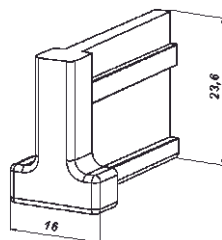

Tope invisible corto.

Tope invisible corto.	7005-331	INCOLOR	1000