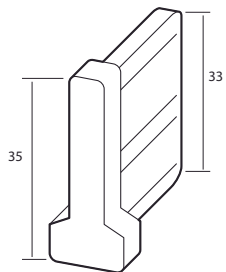

TOPE

Tope de plástico con arandela.

Descripción	Código	Medidas / Color	Emb.
Tope de plástico con arandela.	7005-72	L= 20 BLANCO	1000
	7005-73	L= 20 MARFIL	1000
	7005-74	L= 20 GRIS	1000
	7005-75	L= 20 BRONCE	1000
	7005-77	L= 40 BLANCO	1000
	7005-78	L= 40 MARFIL	1000
	7005-79	L= 40 GRIS	1000
	7005-80	L= 40 BRONCE	1000
	7005-81	L= 40 ORO	1000
	7005-82	L= 40 MARRÓN CLARO	1000
	7005-83	L= 40 MARRÓN OSCURO	1000
	7005-84	L= 40 VERDE	1000
	7005-85	L= 40 BURDEOS	1000
	7005-86	L= 40 NEGRO	1000
	7005-87	L= 60 BLANCO	500
	7005-88	L= 60 MARFIL	500
	7005-89	L= 60 GRIS	500
7005-90	L= 60 BRONCE	500	
7005-92	L= 60 MARRÓN OSCURO	500	

Tope de plástico con arandela y TORNILLO DE ACERO INOXIDABLE.

Tope de plástico con arandela y TORNILLO DE ACERO INOXIDABLE.	7005-127	L= 40 BLANCO	1000
	7005-146	L= 40 MARFIL	1000
	7005-128	L= 40 GRIS	1000
	7005-129	L= 40 MARRÓN	1000