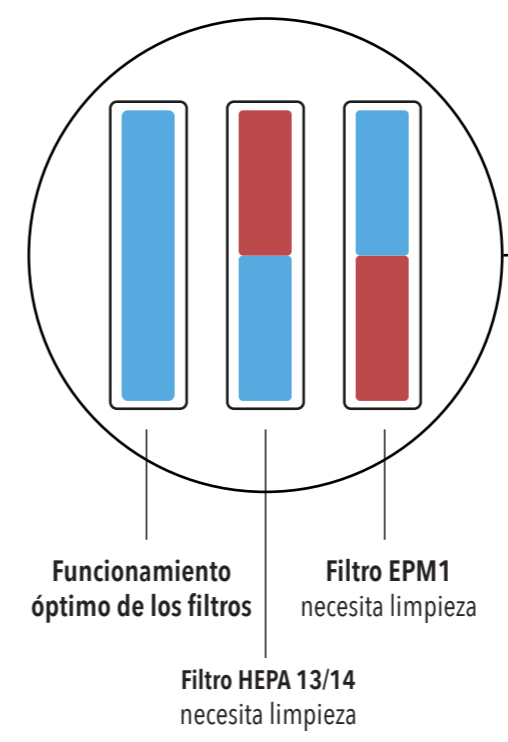

Future White
Standard

Exclusive Black
optional

Healthy Pink
optional

Dressy Blue
optional

AIRFIX

EMICON
CLIMATE SOLUTIONS

EMICON
AIRFIX

EMICON AC S.p.a.
via Alessandro volta 49
47014 Meldola (FC) Italy
+39 0543 495611
info@emiconac.it
www.emicon.it