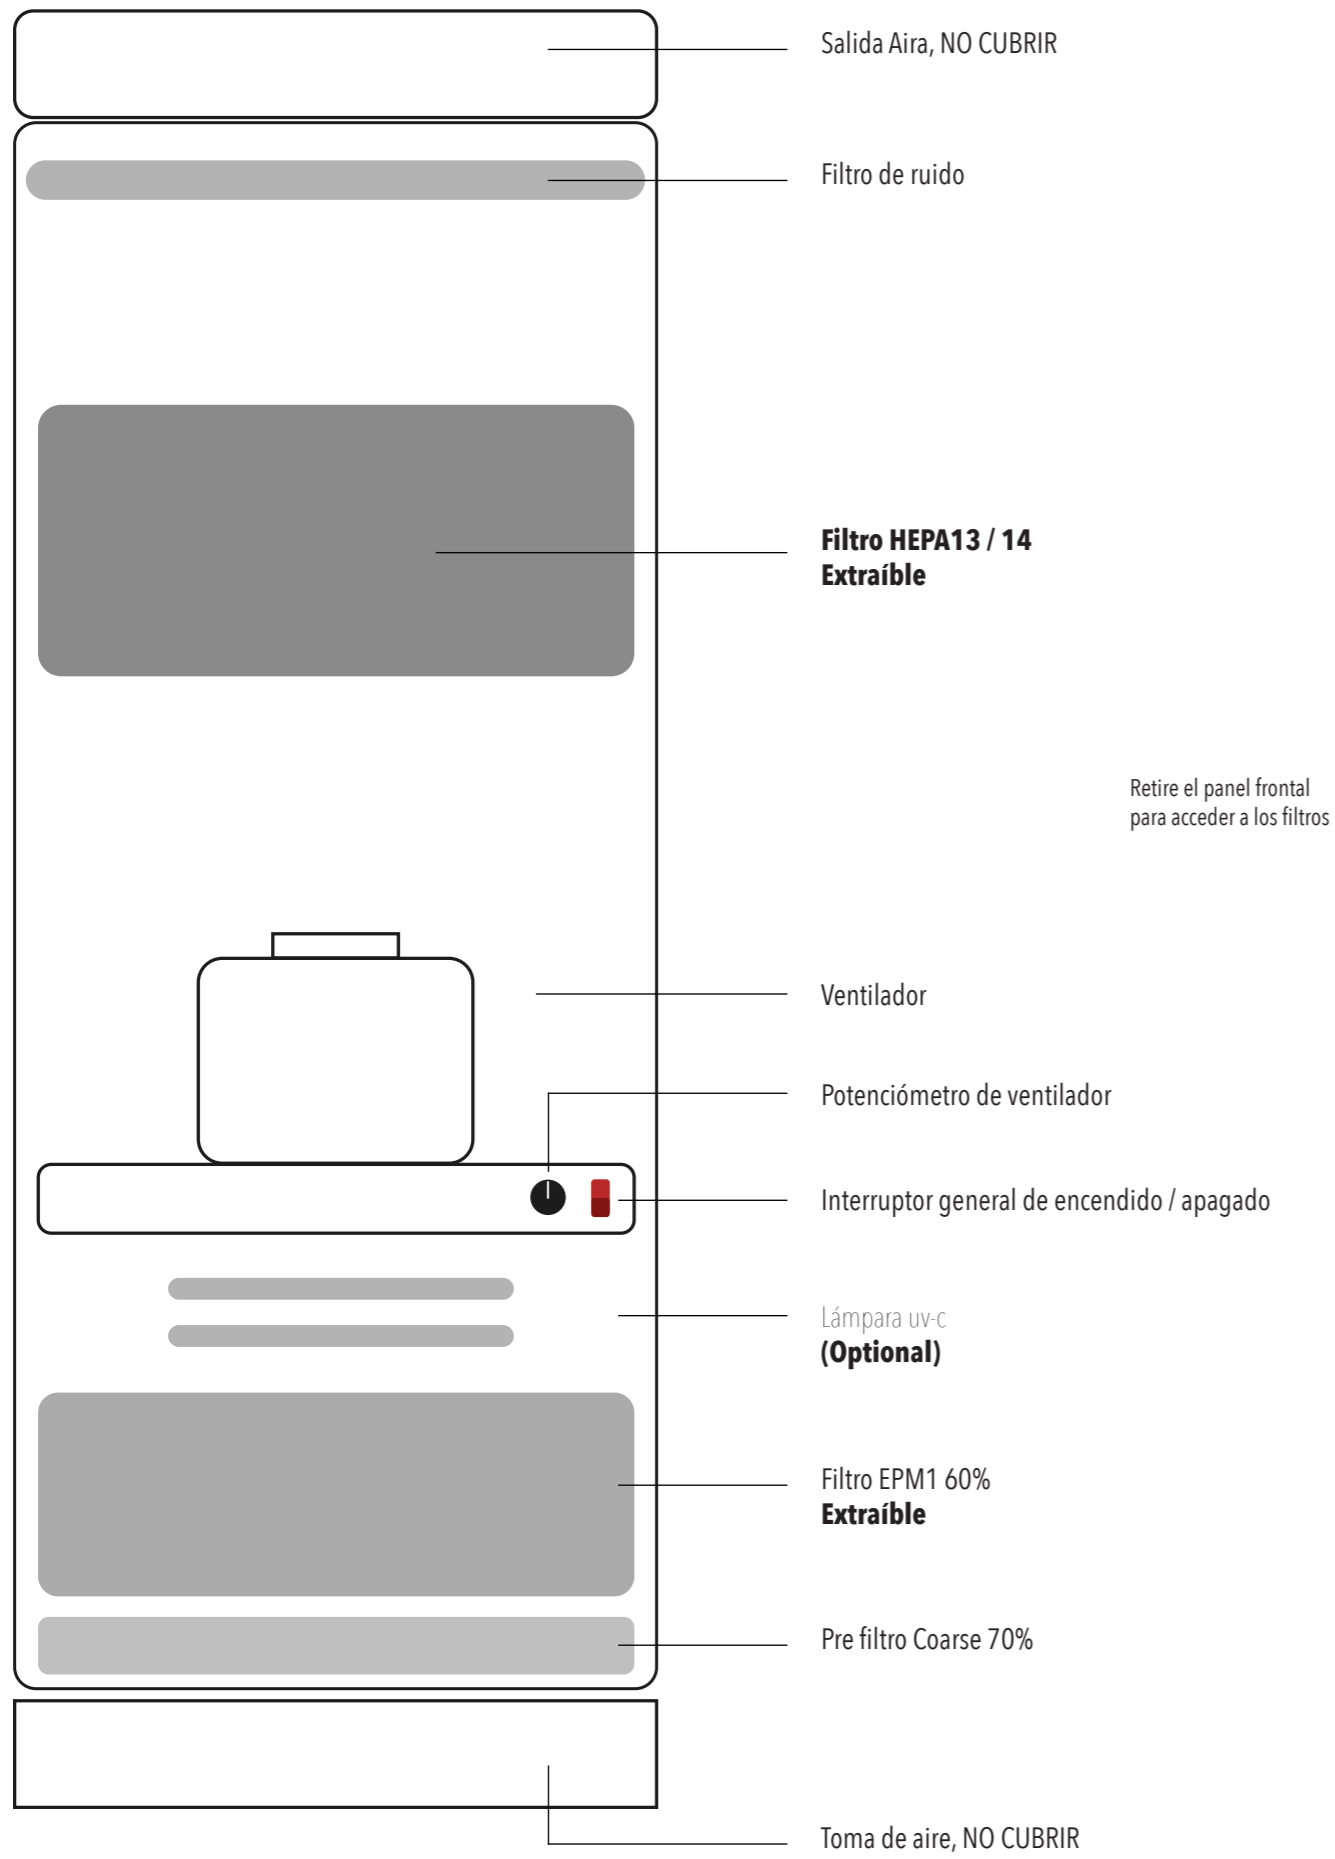

LA UNIDAD AIRFIX INCLUYE

-Un prefiltro G4 se coloca en el lado de la aspiración de aire, en la parte inferior de la unidad, para retener la suciedad y el polvo. El filtro G4 de malla de doble contención es lavable.

-El filtro F7, tiene una baja pérdida de carga y una gran superficie de filtrado, se coloca antes del filtro HEPA 13, como prefiltración de aire de sala limpia.

-El filtro HEPA-13 se coloca justo antes de la sección del ventilador, su capacidad de filtración $\geq 99,95\%$ junto con las lámparas Ultra Violeta (UV) garantizan una filtración del aire óptima.

Especificaciones

DIMENSIONES 700x500x1900 mm

FLUJO DE AIRE
H13 de 800 a 1600 m³ / h
H14 de 800 a 1400 m³ / h

ALIMENTACION 230V / 50Hz

CONSUMO 200 - 300 W
con opcionales 250 - 350 Wt

AIRFIX

EMICON
CLIMATE SOLUTIONS

Future White
Standard

Exclusive Black
optional

Healthy Pink
optional

Dressy Blue
optional

AIRFIX

EMICON
CLIMATE SOLUTIONS

EMICON
AIRFIX

EMICON AC S.p.a.
via Alessandro volta 49
47014 Meldola (FC) Italy
+39 0543 495611
info@emiconac.it
www.emicon.it