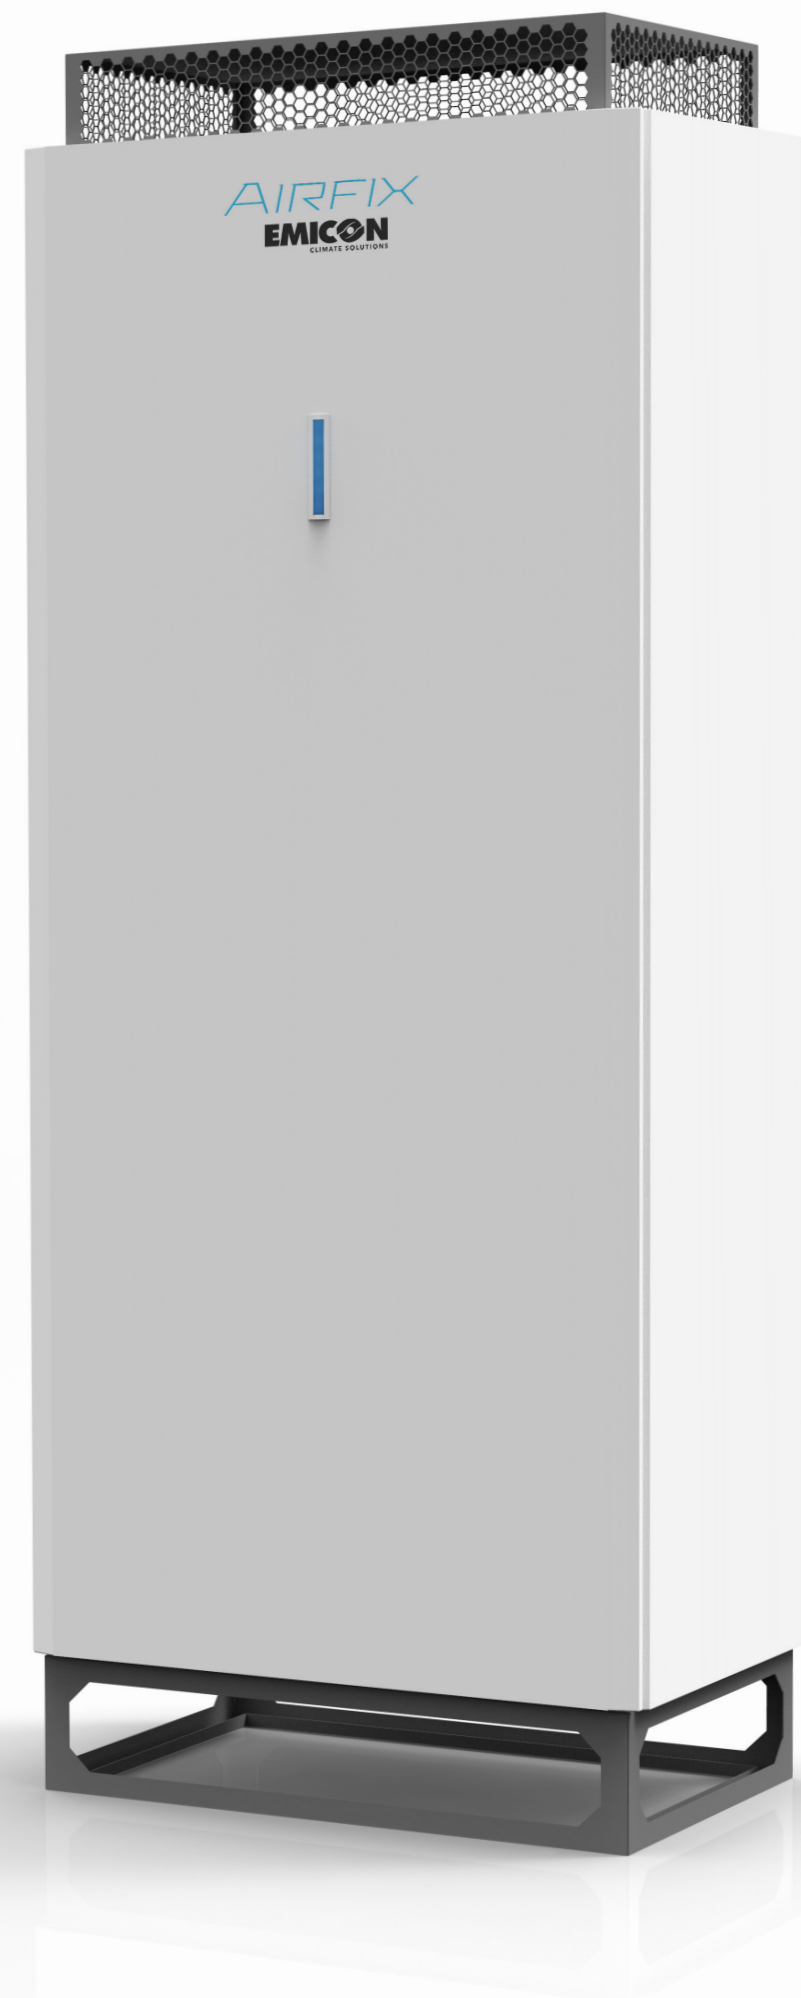

EMICON AIRFIX

IT'S ALL
ABOUT
AIR

AIRFIX

EMICON
CLIMATE SOLUTIONS

EMICON AIRFIX

AIRFIX ESTÁ DISEÑADO PARA GARANTIZAR UN ELEVADO NIVEL DE FILTRACIÓN Y PURIFICACIÓN DEL AIRE, DESTINADO A TODOS LOS AMBIENTES, CON MEDIA OCUPACIÓN, PARA COMBATIR LA CONTAMINACIÓN Y DIFUSIÓN DE BACTERIAS Y VIRUS, ENTRE LOS CUALES SE ENCUENTRA EL SARS COV-2.

LA UNIDAD AIRFIX INCLUYE

-Un prefiltro G4 se coloca en el lado de la aspiración de aire, en la parte inferior de la unidad, para retener la suciedad y el polvo. El filtro G4 de malla de doble contención es lavable.