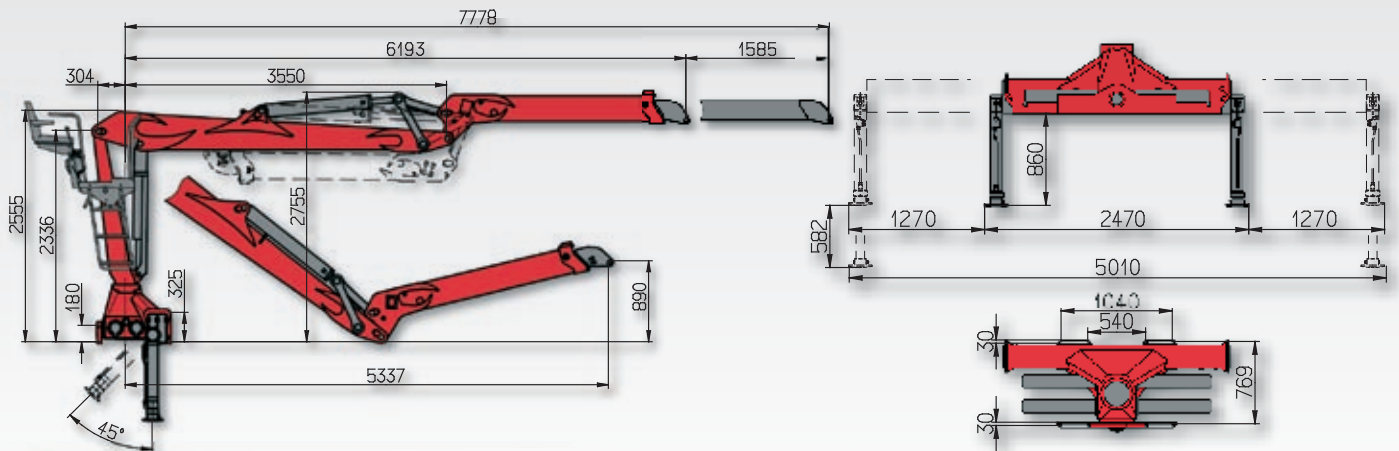

»K«
L120K

96

9537	6337	3200
3550		
2610	2120	1750
1480	1200	960
[4]	[5]	[6]
[7]	[8]	[9]

[kg] [m]

83

8228	6643	1585
4000		
2690	2210	1830
1560	1320	
[4]	[5]	[6]
[7]	[8]	[9]

[kg] [m]

82

8160	5860	2300
3550		
2650	2160	1790
1520	1220	
[4]	[5]	[6]
[7]	[8]	[9]

[kg] [m]

79

7778	6193	1585
3550		
2680	2200	1820
1550		
[4]	[5]	[6]
[7]		

[kg] [m]

76

7547	5247	2300
2937		
2780	2280	2180
1800	1370	
[3]	[4]	[5]
[6]	[7]	

[kg] [m]

72

7165	5580	1585
2937		
2780	2300	2200
1790	1360	
[3]	[4]	[5]
[6]	[7]	

[kg] [m]

	Y
.72	3105
.76	3475
.78	3700
.82	4060
.83	4130
.96	3550

www.transgruas.com
info@transgruas.com

Barcelona
938498388

Madrid
918951758