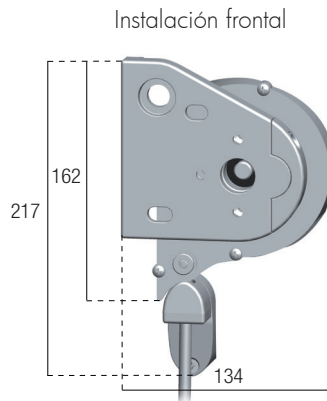

LLAZA®

Dimensiones máximas (m)

Línea	Caída
3,50	7,00
4,00	6,50
5,00	5,00

Uso

- Exterior
- Interior

Instalaciones habituales

Exterior - Interior

Ventanas y ventanales 

Cerramientos verticales 

Exterior
Balcones 

Accionamiento

- Manual
- Motorizado
- Automatizado

Sujeción

-  Frontal
-  A techo
-  Entre paredes

Sistema de guiado

- Guía Cable
- Guía Varilla
- Free (solo interior)

Cotas (mm)

MAXISCREEN BOX

MAXISCREEN

Clasificación

Normativa: UNE-EN 13561:2015

Viento
Hasta 38Km/h

Acabados

Lacado según normativa QUALICOAT
Tornillería de acero inoxidable
Brazos con lacado integral

NOTA: Para otras dimensiones consultar Manual del Fabricante.

NOTA: Línea mínima = 0,80 m (Motor) / 0,25 m (Manual)

ed. LLAZA WORLD S.A. 07/2024 | Ref. XXXXXX

www.llaza.com

mk@llaza.com
export@llaza.com
T. +34 977 990 600