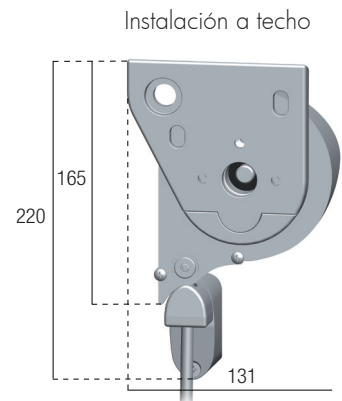

Cotas (mm)

MAXISCREEN BOX