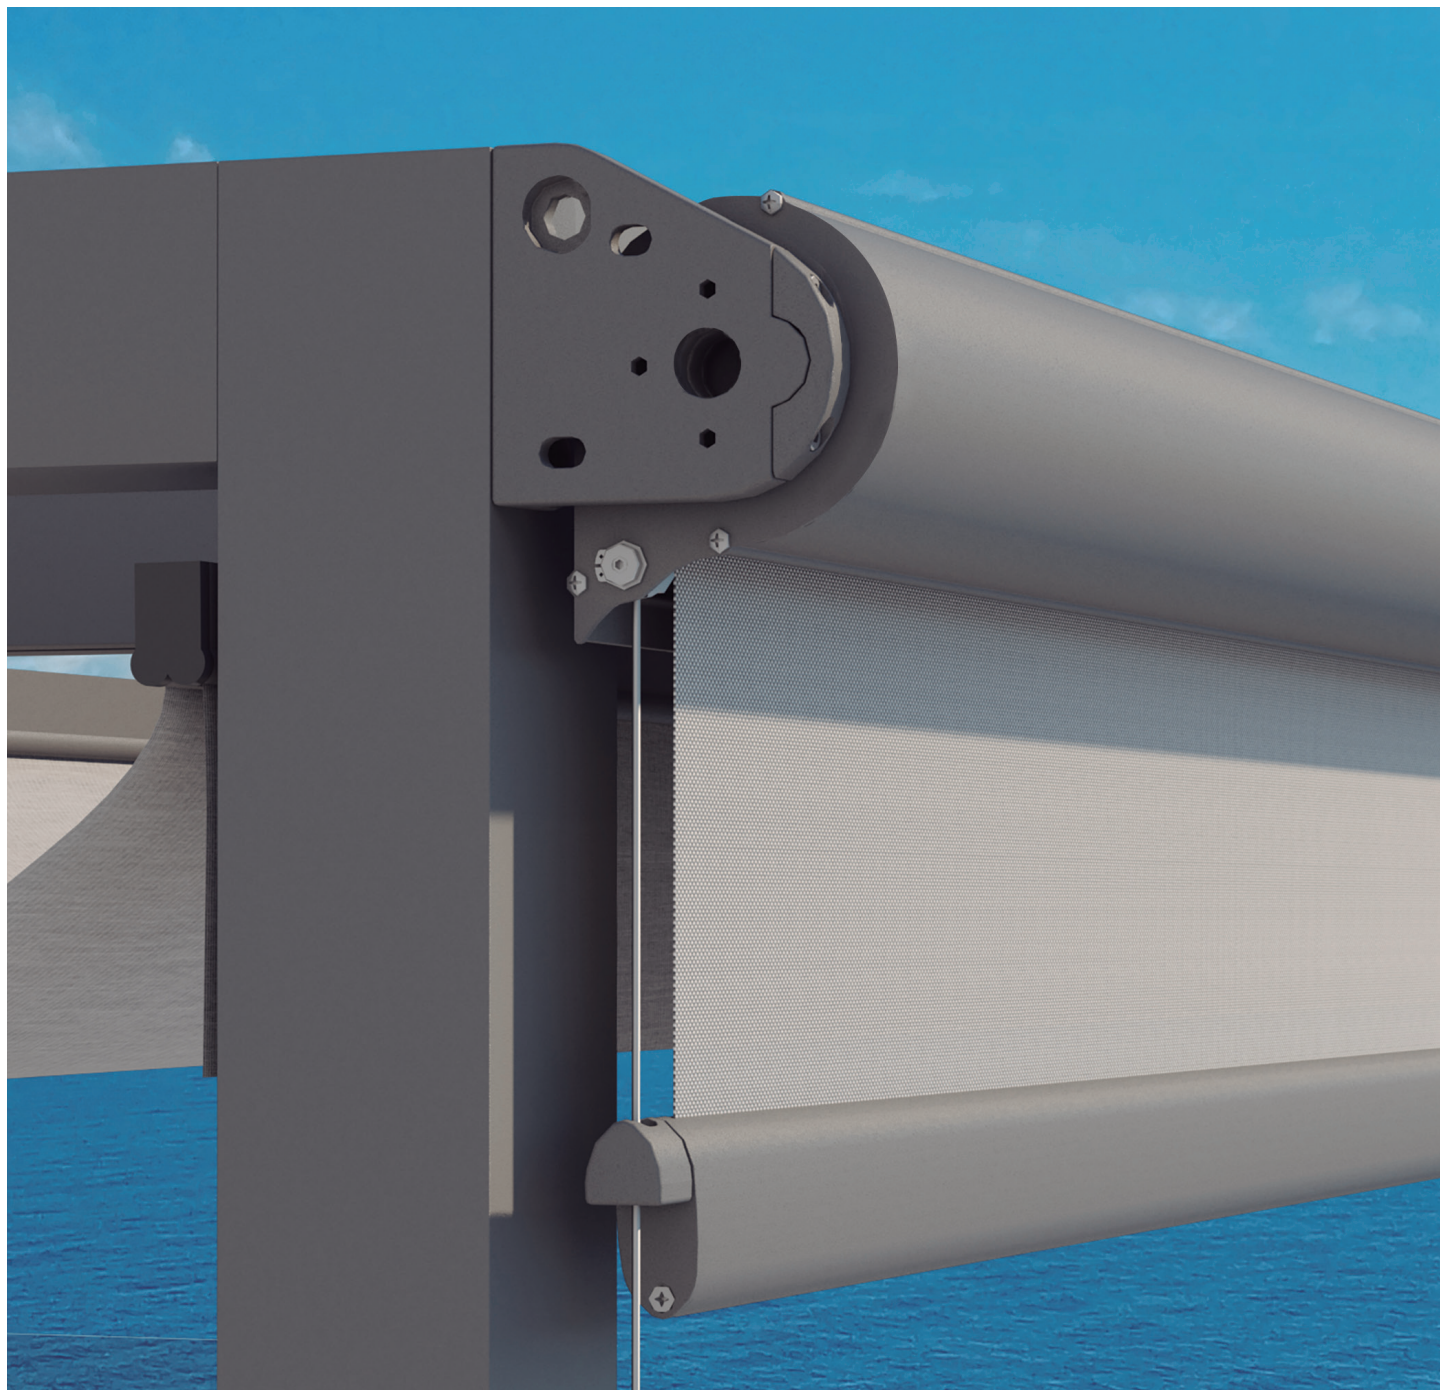

MAXISCREEN | MAXISCREEN BOX

Protección vertical para grandes aberturas

El modelo MAXISCREEN es una solución ideal para cubrir grandes superficies acristaladas, gracias a sus dimensiones de hasta 5 x 5 metros. Su versatilidad permite su instalación tanto en exteriores como en interiores, utilizando sistemas de guiado por cable o por varilla, e incluso puede instalarse sin guiado en aplicaciones interiores. El accionamiento motorizado es la opción más adecuada para esta cortina, garantizando rapidez y comodidad en su funcionamiento, dada su extensión habitual.

En la versión MAXISCREENBOX, este modelo de cortina vertical está equipado con un cofre que protege el tejido cuando está cerrado, asegurando su durabilidad y manteniéndolo en óptimas condiciones. La versatilidad de montaje se amplía con diversas opciones de guiado, fijación y tensores, adaptándose a diferentes necesidades de instalación. Además, cuenta con un cassette de aluminio en el soporte, lo que proporciona mayor resistencia y durabilidad al conjunto. Finalmente, su diseño facilita la inserción del tubo de enrollado, asegurando un montaje eficiente y sin complicaciones.

LLAZA®

Dimensiones máximas (m)

Línea	Caída
3,50	7,00
4,00	6,50
5,00	5,00

Uso

- Exterior
- Interior

Instalaciones habituales

Exterior - Interior

Ventanas y ventanales 

Cerramientos verticales 

Exterior
Balcones 

Accionamiento

- Manual
- Motorizado
- Automatizado

Sujeción

-  Frontal
-  A techo
-  Entre paredes

Sistema de guiado

- Guía Cable
- Guía Varilla
- Free (solo interior)