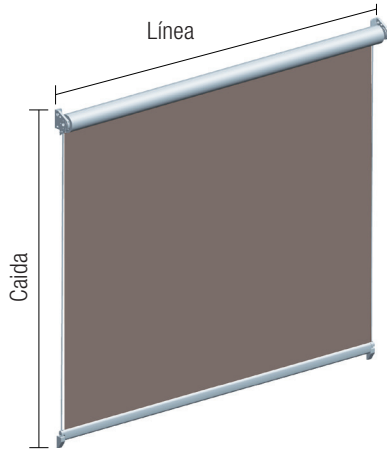

MAXISCREEN | MAXISCREEN BOX

Protección vertical para grandes aberturas

El modelo MAXISCREEN es una solución ideal para cubrir grandes superficies acristaladas, gracias a sus dimensiones de hasta 5 x 5 metros. Su versatilidad permite su instalación tanto en exteriores como en interiores, utilizando sistemas de guiado por cable o por varilla, e incluso puede instalarse sin guiado en aplicaciones interiores. El accionamiento motorizado es la opción más adecuada para esta cortina, garantizando rapidez y comodidad en su funcionamiento, dada su extensión habitual.

En la versión MAXISCREENBOX, este modelo de cortina vertical está equipado con un cofre que protege el tejido cuando está cerrado, asegurando su durabilidad y manteniéndolo en óptimas condiciones. La versatilidad de montaje se amplía con diversas opciones de guiado, fijación y tensores, adaptándose a diferentes necesidades de instalación. Además, cuenta con un cassette de aluminio en el soporte, lo que proporciona mayor resistencia y durabilidad al conjunto. Finalmente, su diseño facilita la inserción del tubo de enrollado, asegurando un montaje eficiente y sin complicaciones.

LLAZA®

Dimensiones máximas (m)

Línea	Caída
3,50	7,00
4,00	6,50
5,00	5,00

Uso

- Exterior
- Interior

Instalaciones habituales

Exterior - Interior

Ventanas y ventanales 