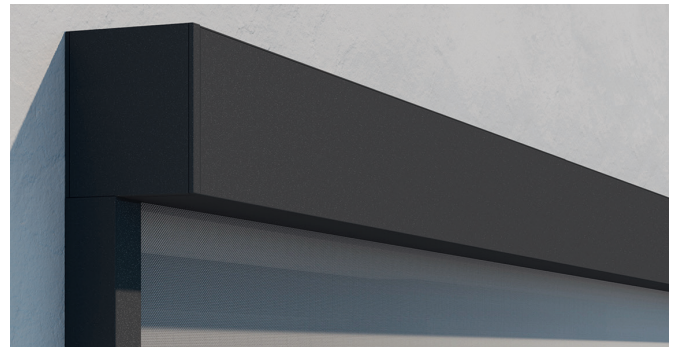

# KLAIS 130

Confort, sombra y privacidad a lo grande

La gama de toldos KLAIS amplía sus prestaciones con la introducción del modelo KLAIS 130. Esta versión de mayor tamaño cuenta con un cofre de 130 mm x 150 mm, que le permite afrontar los desafíos de los espacios amplios. Gracias a su capacidad de enrollado mejorada, alcanza mayores alturas y sus perfiles reforzados son ideales para cubrir aberturas más extensas.

**LLAZA**<sup>®</sup>

KLAIS 130 representa una solución inteligente para transformar los espacios exteriores de acuerdo con los gustos de los usuarios. Este innovador sistema de toldo vertical está diseñado para grandes dimensiones, siendo perfecto para proteger porches delanteros, balcones y ventanales amplios, así como para servir como cierre lateral en pérgolas de aluminio u otros elementos estructurales de un edificio.

# CARACTERÍSTICAS DISTINTIVAS DEL SISTEMA KLAIS 130

Fácil acceso  
al mecanismo interno  
una vez instalado  
el toldo.

Diseñado para  
una instalación simple  
y segura.

Las guías ZIP  
de 35 x 45 mm evitan  
la pérdida de luz y ofrecen  
mayor protección contra  
agentes externos.

## Sistema de guiado por varilla/cable

Además de la versión con ZIP, este sistema también se puede instalar con guiado por varilla o cable de acero inoxidable. Sin guías laterales de ocultación, la tela queda visible en también en sus extremos, permitiendo una mayor entrada de luz.