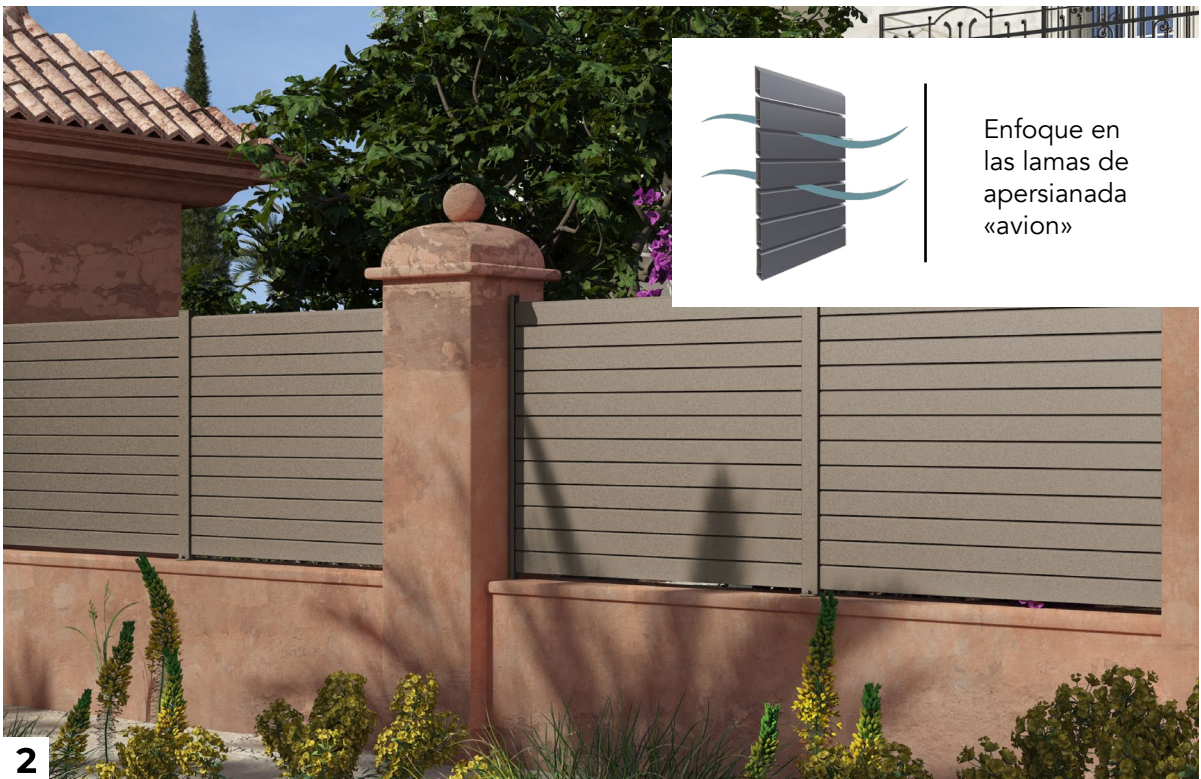

COLECCIÓN CÉKLO

Vallas con apersianadas «avions»

1- PASEO : Lamas de 200 mm - Gris cuarzo 7039. 2- PATIO : Lamas de 100 mm - Gris cuarzo 7039.