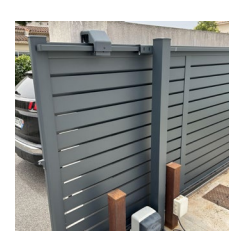

Poste de guía*

Para sellar o sobre base de fijación / pletina, sustituye al carro guía en los modelos curvados. Para correderas de grandes dimensiones, recomendamos instalar un poste guía adicional para garantizar una tranquilidad en caso de viento.