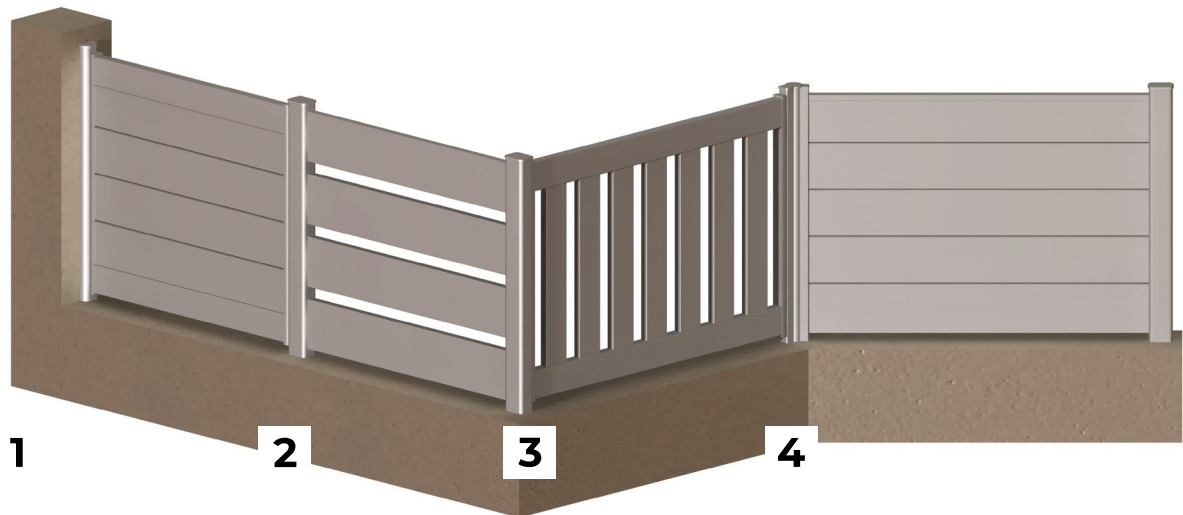

Puerta corredera

	Cosy	Céklo
Dimensiones	Ancho máximo: 6000 mm Altura máxima: 2250 mm*	Ancho máximo: 4500 mm Altura máxima: 2000 mm*
Carro guía	Carro guía carenado con sistema antielevación 	Carro de 3 ruedas 
Recepción	Perfil de recepción de altura completa en aluminio lacado 	Perfil de recepción entre travesaños lacados 
Guías y ruedas	Guías y ruedas en acero inoxidable 	Ruedas y guías de acero galvanizado por defecto 
Cremallera	Cremallera montada con perfil de acabado lacado del color de la puerta	Cremallera Stagnoli (sin montar) Opc: Cremallera Kostum montada + perfil lacado del color de la puerta
Ocultación	Perfil de ocultación de aluminio lacado del color de la puerta 	Perfil de ocultación de caucho negro 
Montante central	Montante central + contera: simple (manual) o doble (motorizada) 	Batida simple 

* En función de las limitaciones técnicas de fabricación, las anchuras y alturas máximas pueden revisarse.

Composición de la valla*

Pletina con 2 puntos de fijación

Altura máx: 1300 mm

Ventaja: Instalación rápida, limpia y sin perforaciones profundas. Ideal para muretes estrechos.