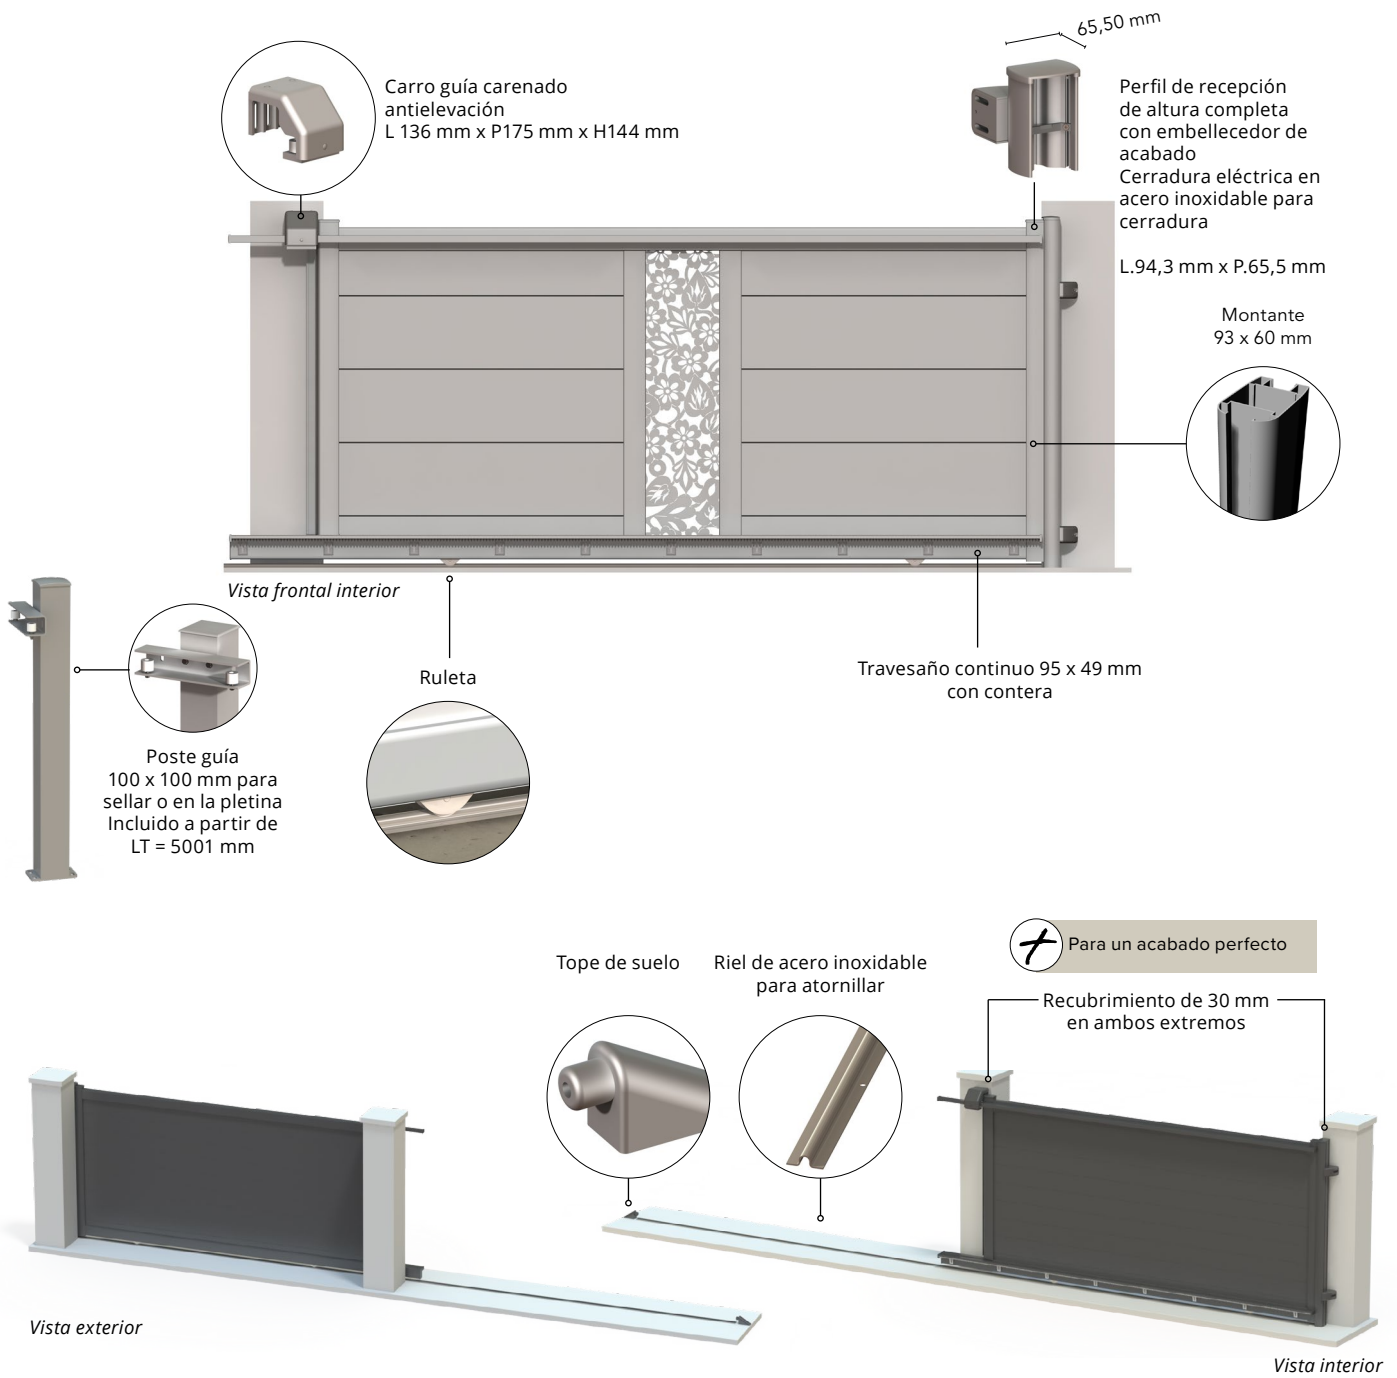

Puerta corredera