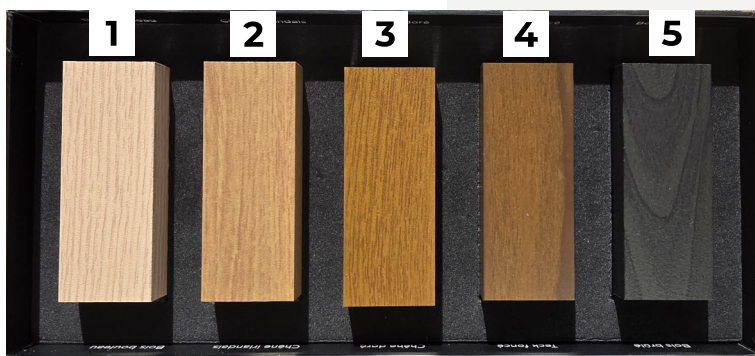

Si desea conseguir un aspecto realmente distintivo, ¿por qué no prueba con dos tonos?

Colores en stock, plazo de entrega reducido.

 RAL 9016 Blanco	 RAL 9005 Negro	 RAL 7016 Gris antracita	 N2100 Negro arenado Sablé	 RAL 2900 Gris arenado Sablé
 RAL 7022 Gris tostado	 RAL 9007 Crudo	 RAL 7035 Gris claro	 RAL 7045 Gris piedra	 RAL 9006 Gris aluminio
 RAL 7031 Gris azulado	 RAL 5014 Azul paloma	 RAL 5010 Azul genciana	 RAL 5003 Azul zafiro	 RAL 1015 Marfil claro
 RAL 8019 Marrón grisáceo	 RAL 8028 Marrón tierra	 RAL 8014 Marrón sepia	 RAL 7006 Gris beige	 RAL 7039 Gris cuarzo
 YX355F Óxido arenado	 RAL 3004 Rojo púrpura	 RAL 6009 Verde abeto	 RAL 6005 Verde musgo	 RAL 6021 Verde pálido

*Todos nuestros colores son texturados

TERMOLACADO CLASE 2

El polvo de calidad «superduradero» aprobado (clase 2) es un polvo de recubrimiento de alta durabilidad. Este recubrimiento reduce la pérdida de brillo en un 30 % en comparación con el valor inicial y minimiza el cambio de color con el paso del tiempo. Los aglutinantes y pigmentos utilizados en los productos de clase 2 son al menos tres veces más estables a los rayos UV y a la intemperie que los de calidad estándar de clase 1.

Aluminio en tonos madera

5 TONOS DISPONIBLES

Madera de abedul

Roble irlandés

Roble dorado

Teca oscura

Madera quemada

¿CÓMO SE OBTIENEN LOS COLORES DE LA MADERA?

Termolacado: se aplica una pintura en polvo que se endurece en el horno.

Diseño: el perfil se envuelve en una película de transferencia con el motivo (por ejemplo, Roble irlandés). Se somete a vacío y se calienta, las tintas se transfieren al perfil y, a continuación, se retira la película.