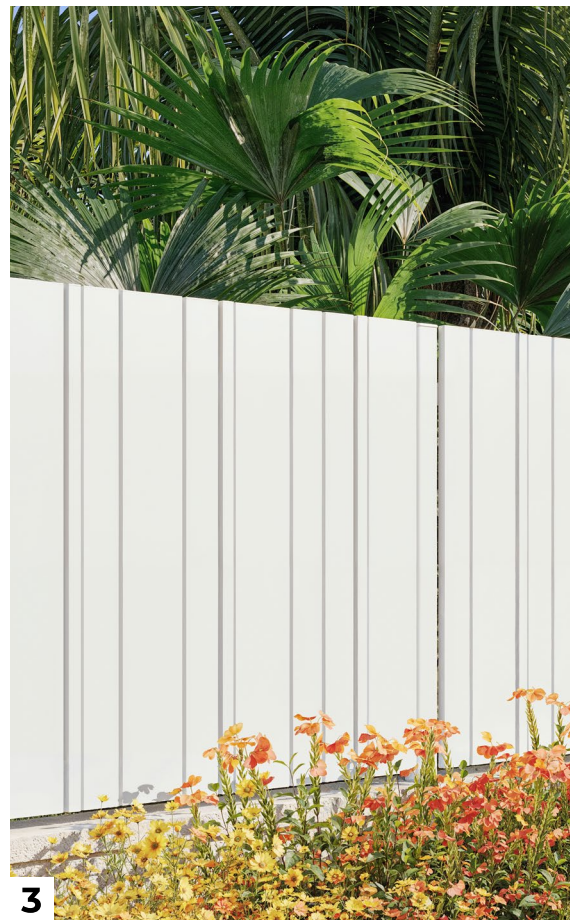

COLECCIÓN ARCHY

Valla

1- KLOUM : Listones 30x30 y 90x30 con chapa ocultación - Marco blanco - Roble irlandés. **2 - ALYA :** Lamas de 90,160 mm, tubos de 30 mm - Roble irlandés - 9005 Negro oscuro. **3- KERIEC :** Alternancia de lamas verticales de aluminio de 30 x 30, 90 x 25 y 160 x 25 mm - Blanco 9016.