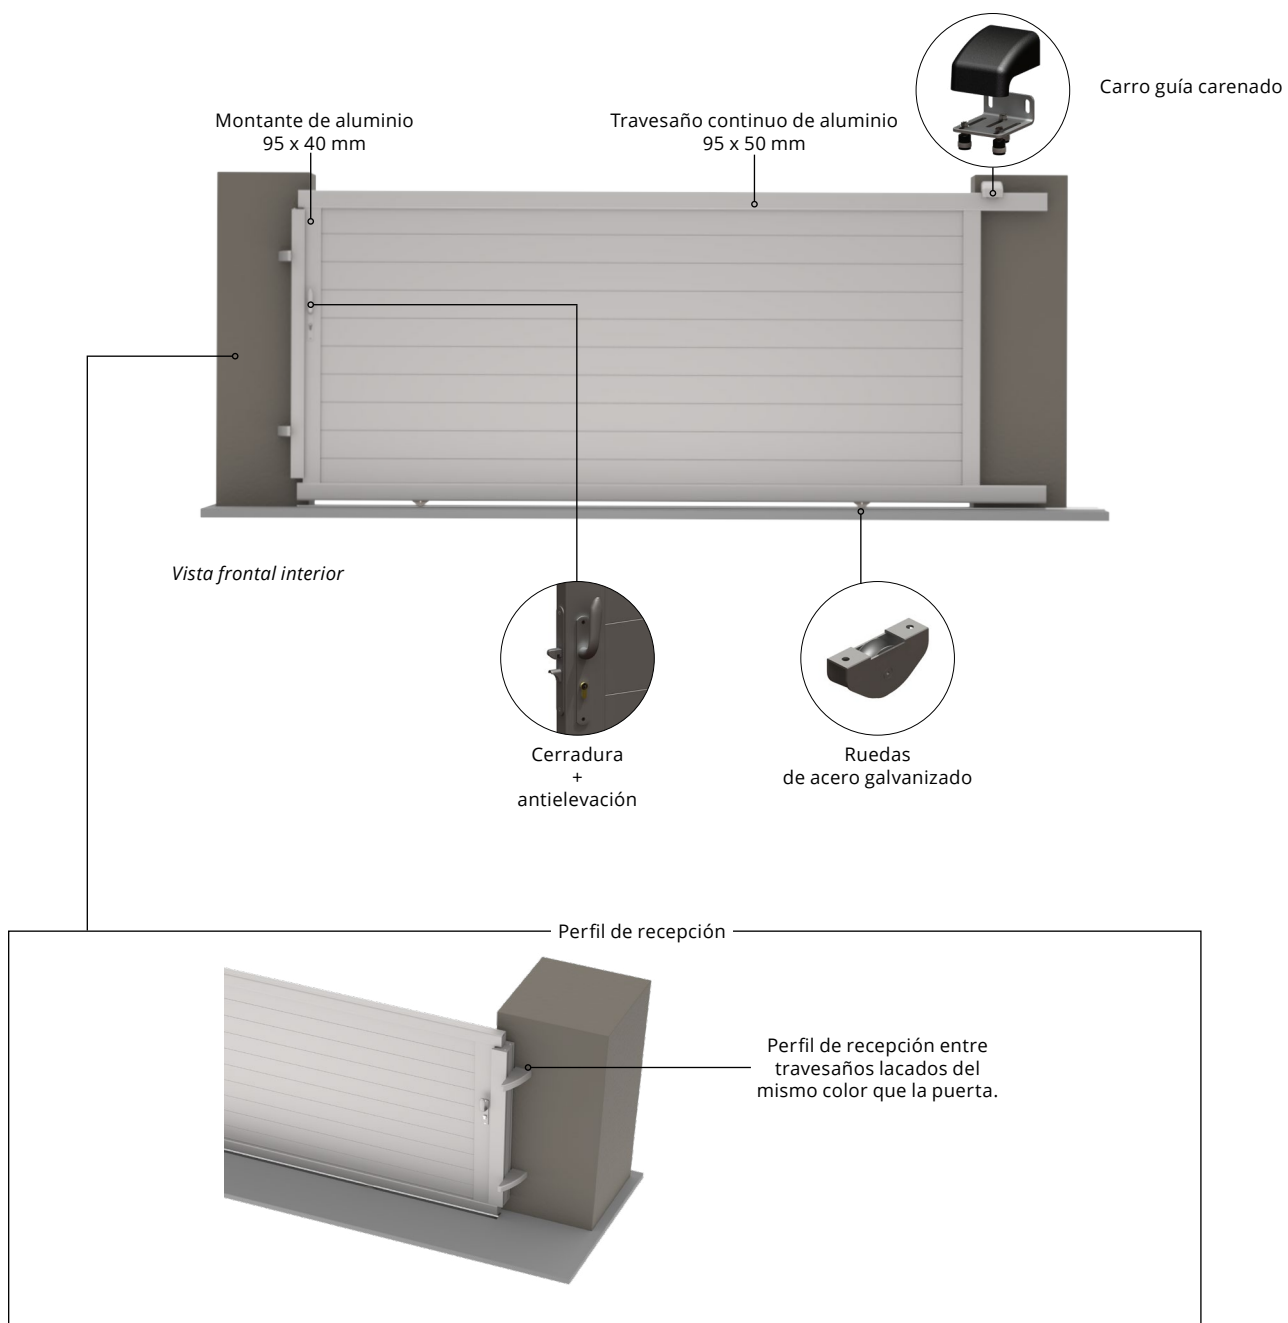

Puerta corredera

	Cosy	Céklo
Dimensiones	Ancho máximo: 6000 mm Altura máxima: 2250 mm*	Ancho máximo: 4500 mm Altura máxima: 2000 mm*
Carro guía	Carro guía carenado con sistema antielevación 	Carro de 3 ruedas 
Recepción	Perfil de recepción de altura completa en aluminio lacado 	Perfil de recepción entre travesaños lacados 
Guías y ruedas	Guías y ruedas en acero inoxidable 	Ruedas y guías de acero galvanizado por defecto 
Cremallera	Cremallera montada con perfil de acabado lacado del color de la puerta	Cremallera Stagnoli (sin montar) Opc: Cremallera Kostum montada + perfil lacado del color de la puerta
Ocultación	Perfil de ocultación de aluminio lacado del color de la puerta 	Perfil de ocultación de caucho negro 
Montante central	Montante central + contera: simple (manual) o doble (motorizada) 	Batida simple 