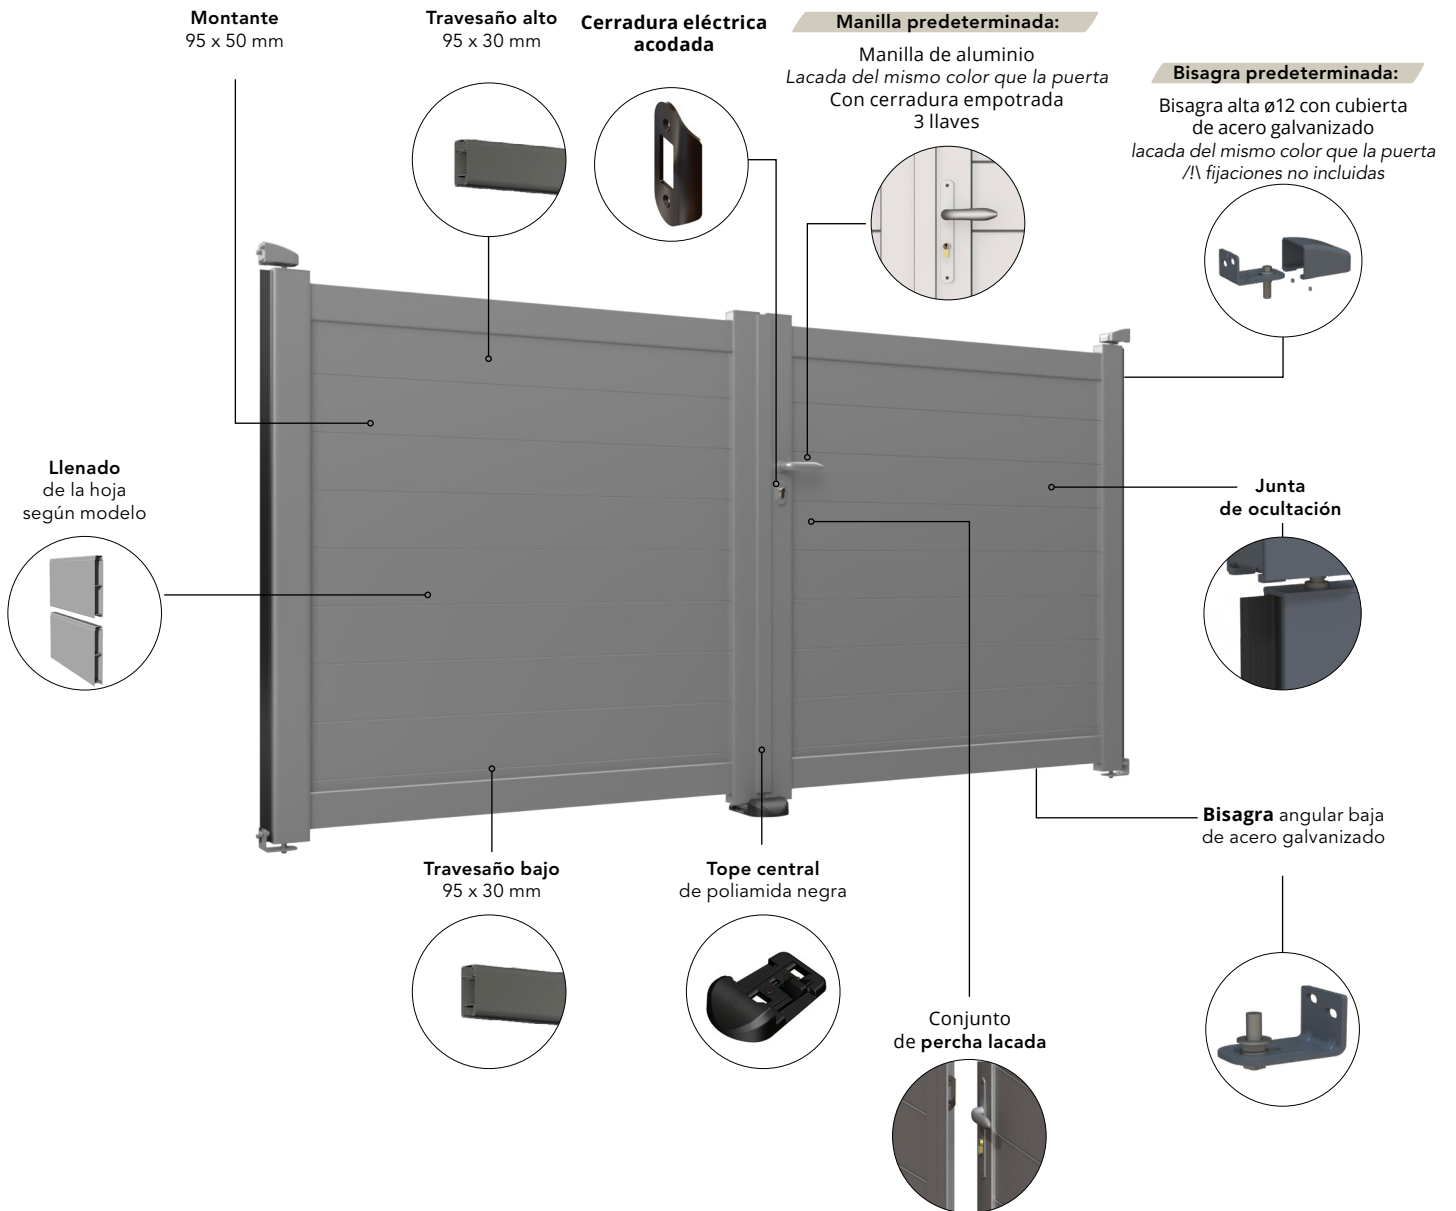

OPCIÓN

Cuña de refuerzo del motor

Dimensiones: 160 x 100, espesor 15 mm
Lacada del mismo color que la puerta
Instalación detrás de los postes para fijar entre 2 lamas O en el centro de una lama