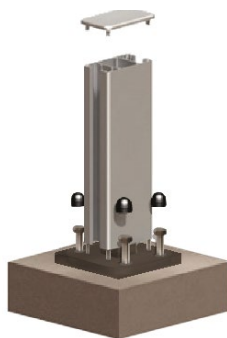

* En función de las limitaciones técnicas de fabricación, las anchuras y alturas máximas pueden revisarse.

Composición de la valla*

Pletina con 2 puntos de fijación

Altura máx: 1300 mm

Ventaja: Instalación rápida, limpia y sin perforaciones profundas. Ideal para muretes estrechos.

Pletina de 4 puntos de fijación

Altura máx: 1800 mm
4 puntos reforzados

Ventaja: Combina la robustez del acero y la estética del aluminio. Anclaje interno.

Para sellar

Altura máx: 2100 mm.

Ventaja: Máxima estabilidad (viento). Fijación invisible y minimalista.