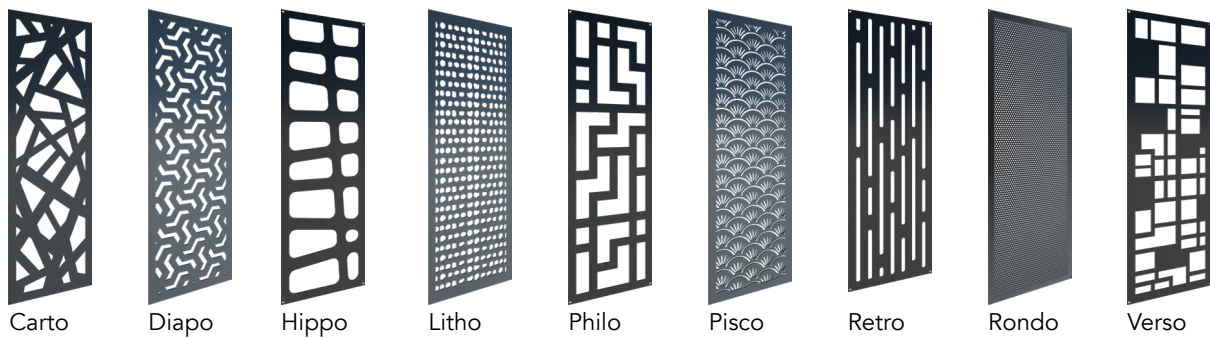

COLECCIÓN TRADY

Vallas

1- PONT-AVEN : Valla con tablas completas - Gris 9007. **2- PONT-AVEN :** Gris antracita 7016. **3 - MONCONTOUR** : Tubos 23 mm - Azul zafiro 5003.

COLECCIÓN
Céklo

Puertas ensambladas

La calidad Kostum al mejor precio.
Una elección pragmática para
asegurar su hogar con serenidad y
sencillez.

Las diferencias entre las colecciones

Colección	Cosy	Céklo
Posicionamiento	€€	€
Modelos	Más de 300	50
Garantía del lacado	30 años	20 años
Garantía de fabricación	30 años	20 años
Espesor de las láminas	25 mm	15 mm
Colores	25 colores sin recargo y más de 300 tonos para elegir	8 colores
Color madera	5 tonos a elegir	No

Colores estándar y diseños

8 COLORES

DISEÑOS CORTADOS CON LÁSER

DISEÑOS EN ALUNOX

COLECCIÓN CÉKLO

Puertas con lamas abiertas

Enfoque en lamas abiertas

1- BOSCO : Puerta corredera y puerta peatonal - Lamas de 100 mm - Blanco 9016. **2- YUCKO** : Puerta batiente - Lamas de 100 mm - Gris antracita 7016.

1

2

1- **SALTO** : Lamas de 100 mm - Gris cuarzo 7039. 2- **SHAKO** : Puerta peatonal SHAKO - Lamas abiertas de 100 mm - Valla PATIO, lamas apersianadas «avion» de 100 mm - Gris cuarzo 7039.

1

COLECCIÓN CÉKLO
Puertas con apersianada «avions»