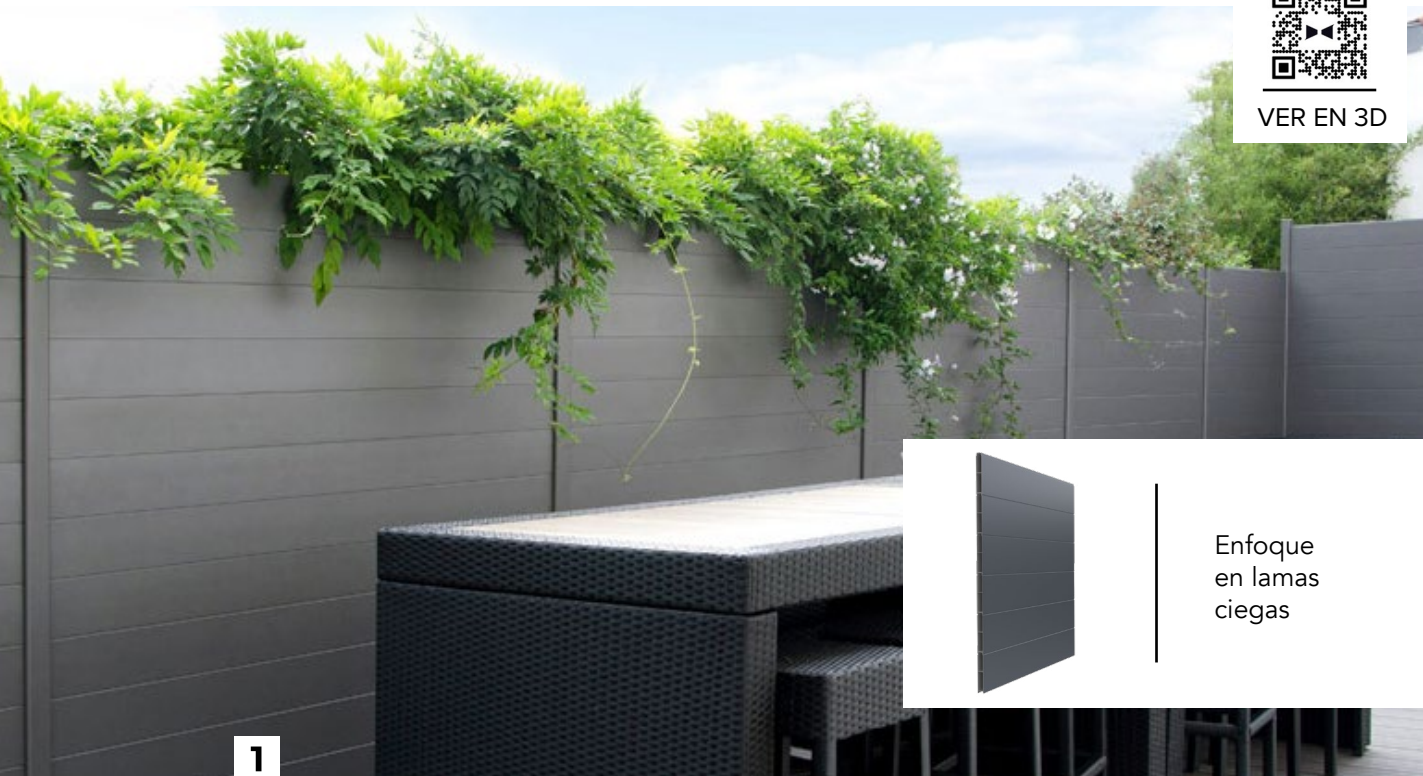

COLECCIÓN COSY

Vallas ciegas

VER EN 3D

Enfoque
en lamas
ciegas