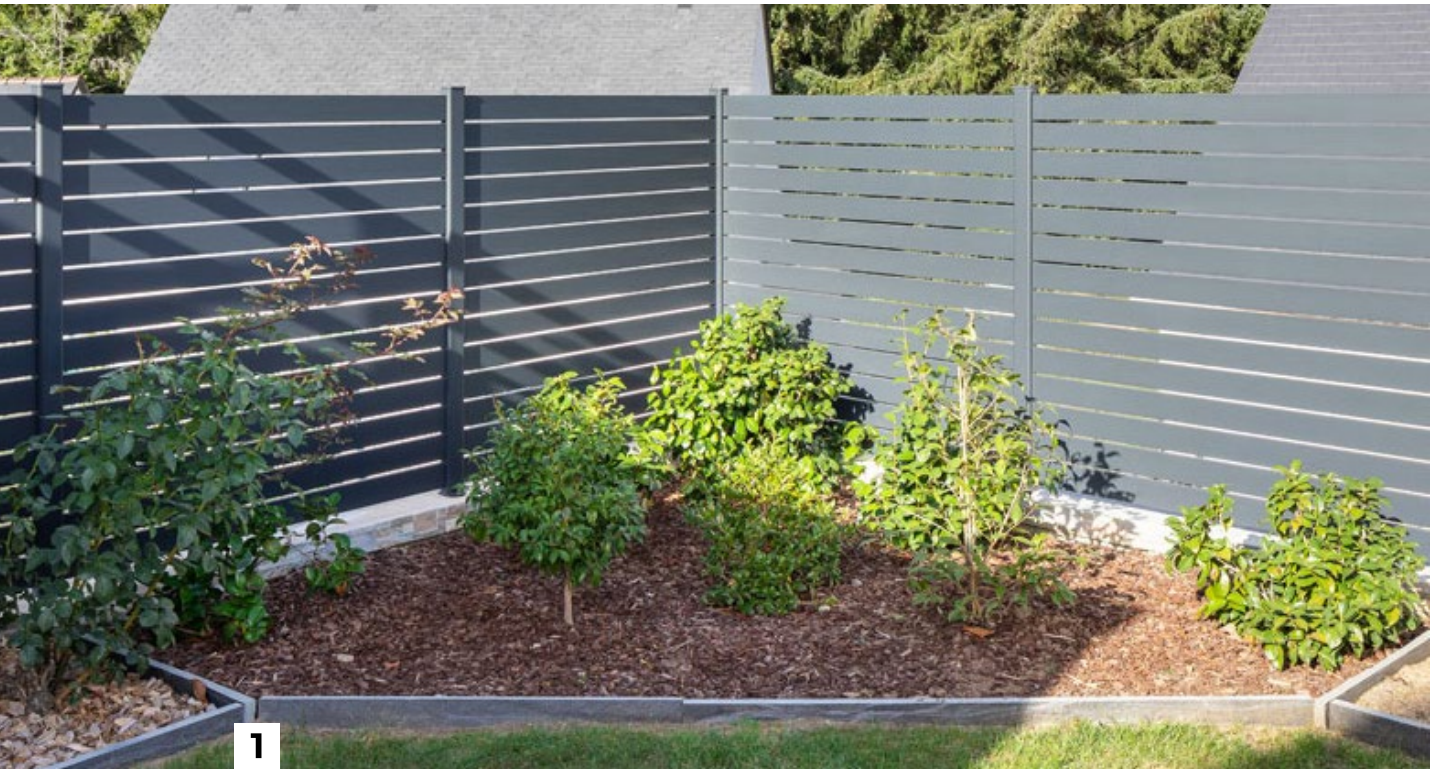

1

VER EN 3D

Enfoque en lamas abiertas

2

VER EN 3D

3

1-MAEZ. Lamas de 160 mm - Gris antracita 7016. **2-MAEZ :** Lamas de 160 mm - Roble dorado. **3- KAMM :** Lamas de 160 mm - Gris antracita 7016.

COLECCIÓN COSY
Vallas abiertas