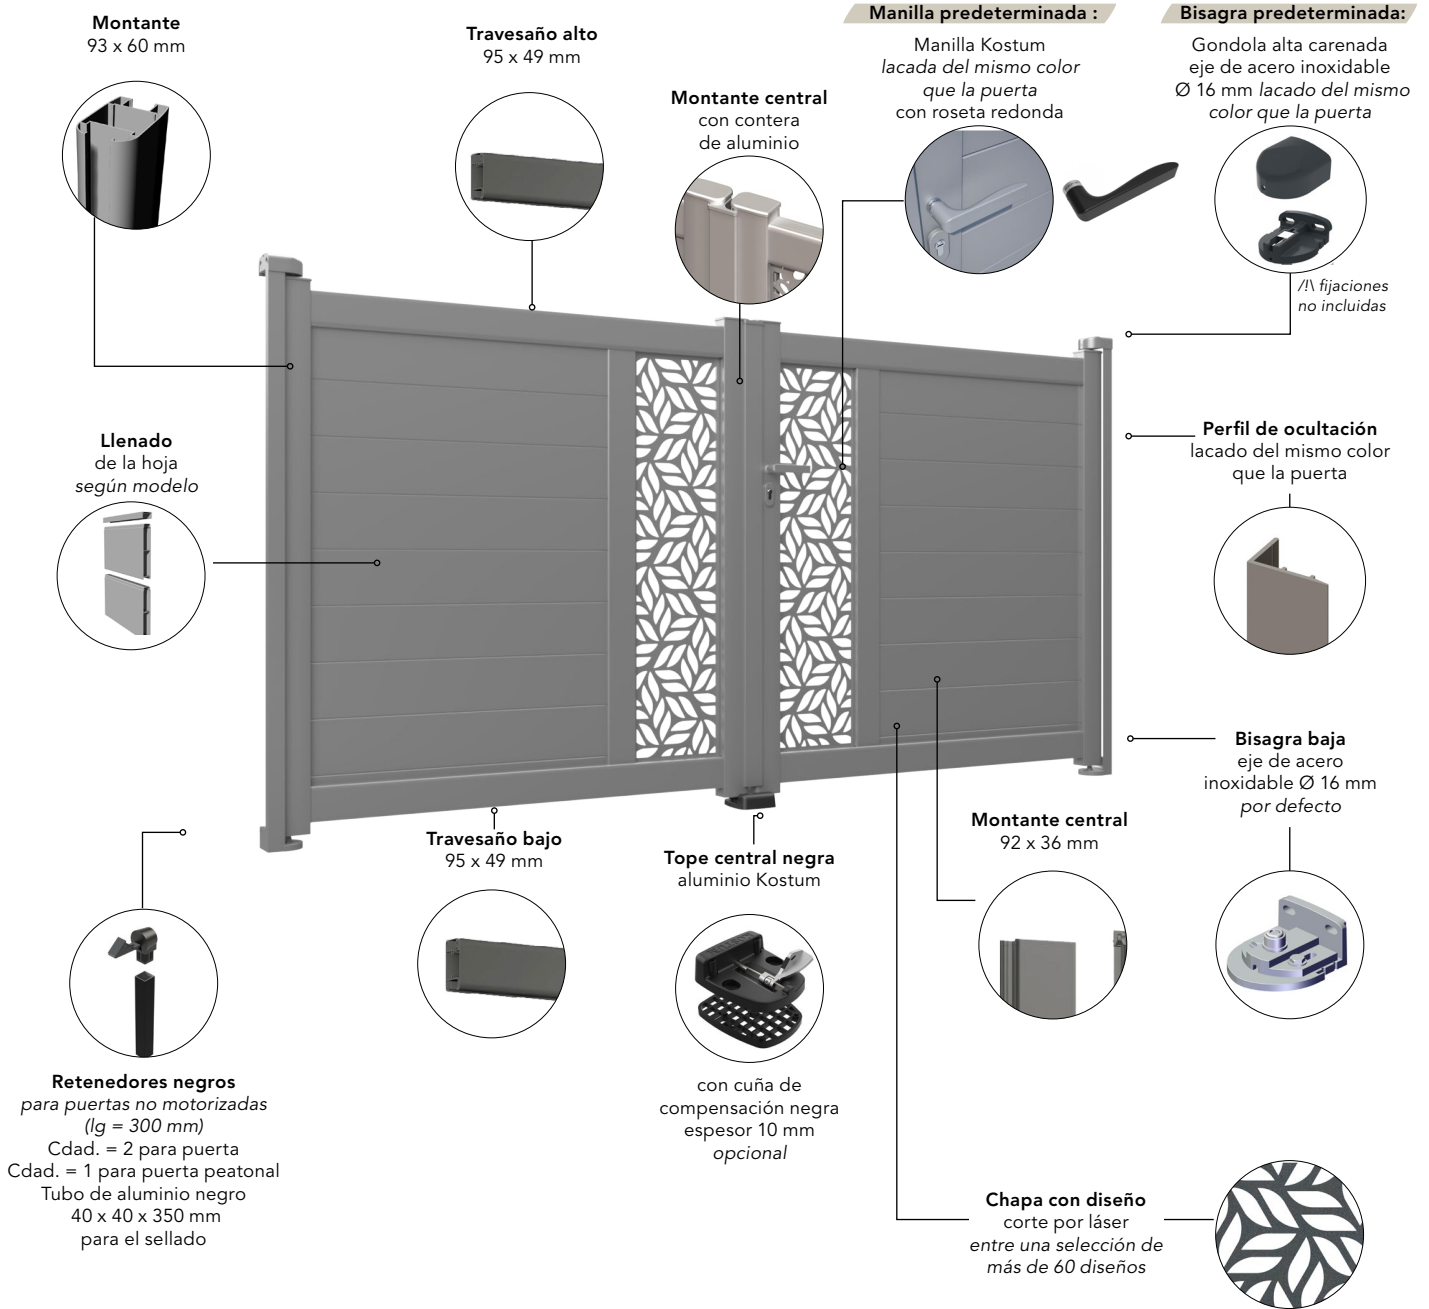

Puerta batiente