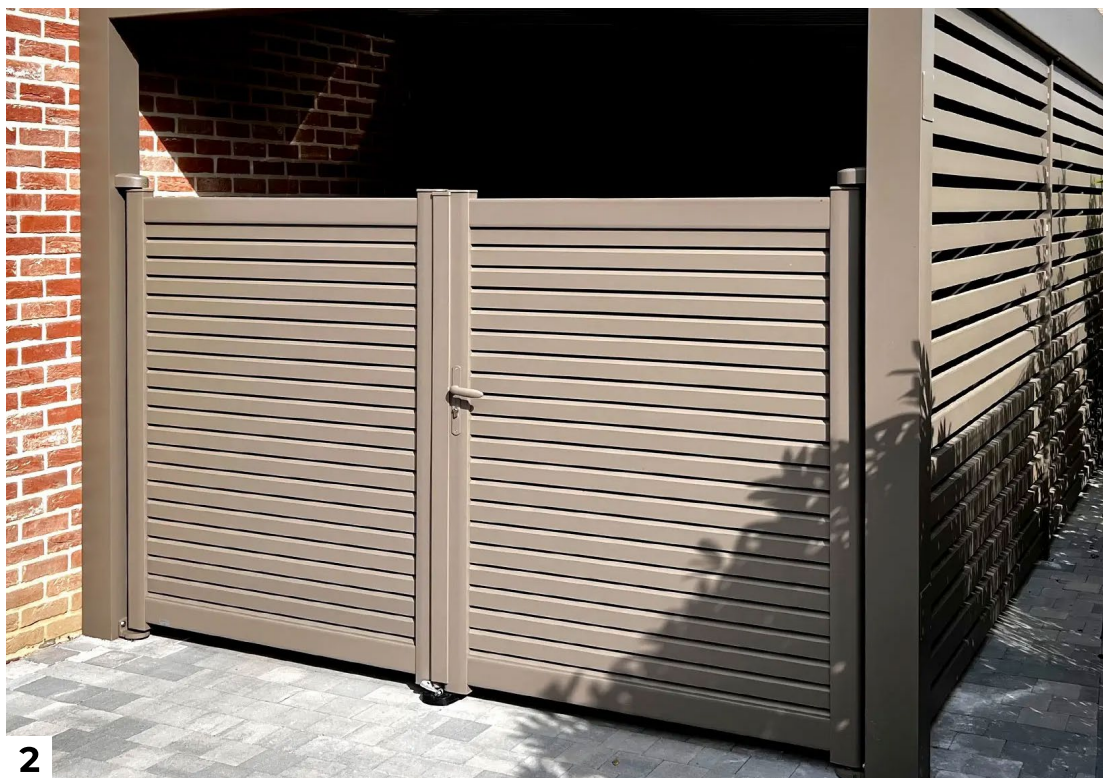

2

1-LITENN: Puerta batiente - Lamas de 130 mm - Gris antracita 7016. **2-LEMM:** Puerta batiente - Lamas de 75 mm - Gris sombra 7022