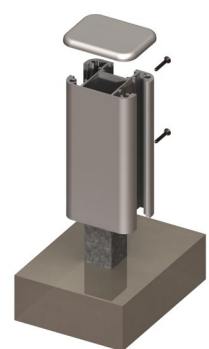

Pletina de 4 puntos de fijación

Altura máx: 1800 mm
4 puntos reforzados

Ventaja: Combina la robustez del acero y la estética del aluminio. Anclaje interno.

Para sellar

Altura máx: 2100 mm.

Ventaja: Máxima estabilidad (viento). Fijación invisible y minimalista.