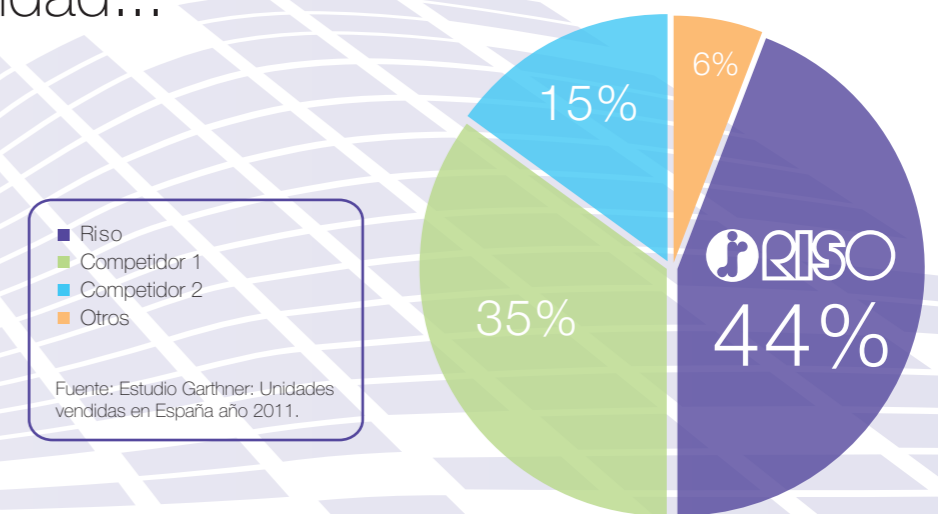

Participación de mercado (unidades)

Equipos de velocidad superior a 91 páginas por minuto