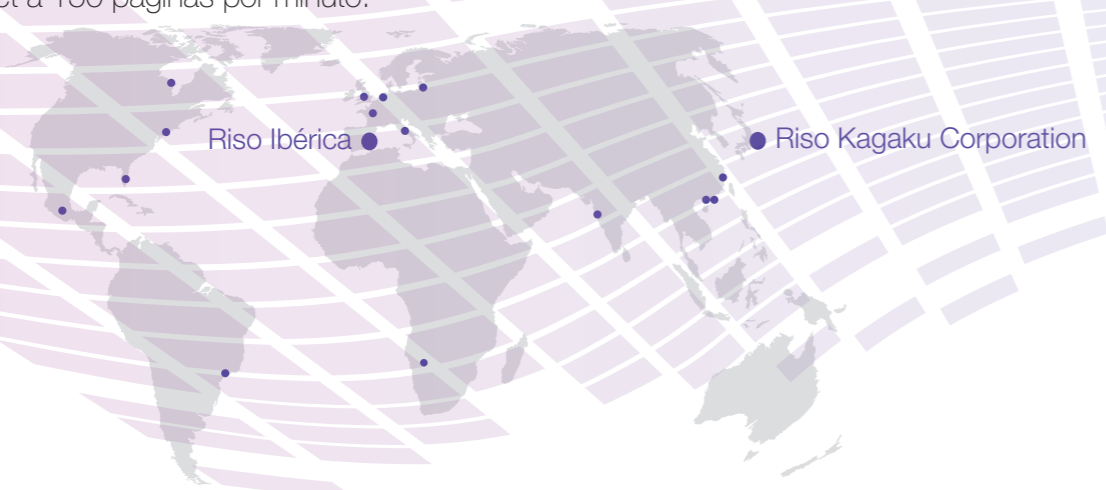

Soluciones Globales de Impresión

Una compañía sólida e innovadora

• Riso Kagaku Corporation

- Multinacional Japonesa fundada en 1946 en Tokio. Presente en 150 países a través de 26 compañías filiales.
- Sólida estructura productiva con cinco fábricas propias y dos centros de I+D.
- Desarrollo, fabricación y comercialización de soluciones globales de impresión. Primer fabricante de equipos de color forcejet a 150 páginas por minuto.

• Riso Ibérica

- Filial de RISO Kagaku Corp. para el sur de Europa.
- Establecida en España desde 1993.
- Amplia estructura comercial y técnica en la Península Ibérica, garantizando total cobertura territorial.