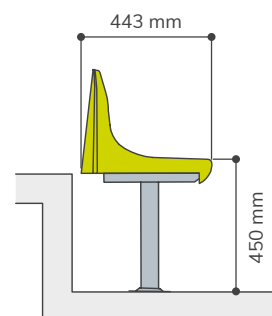

## A3

ASIENTO CON DOBLE RESPALDO  
DOUBLE-WALL BACKREST SHELL SEAT

DIMENSIONES  
DIMENSIONS

SOBRE GRADA  
DIRECTLY ON STEP

SOBRE BANCO METÁLICO  
ON METALLIC BENCH

SOBRE FRENTE DE GRADA  
RISER MOUNTED

SOBRE PIE DE GRADA  
FLOOR MOUNTED

INFORMACIÓN:

Con doble respaldo y altura superior a 35 cm, según recomendaciones de la UEFA /FIFA, para instalar en cualquier tipo de grada, especialmente en zonas de uso muy agresivo. Respaldo ergonómico con zona lumbar pronunciada.

INFORMATION:

With double-wall backrest and 35 cm of backrest height, according with UEFA/FIFA recommendations, for any kind of grandstand, specially for severe public use areas. Ergonomic backrest with lumbar space.