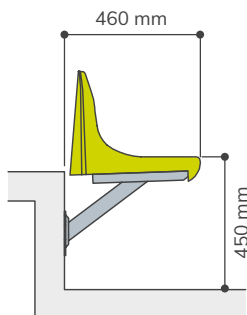

## A3

ASIENTO CON DOBLE RESPALDO  
DOUBLE-WALL BACKREST SHELL SEAT

DIMENSIONES  
DIMENSIONS

SOBRE GRADA  
DIRECTLY ON STEP

SOBRE BANCO METÁLICO  
ON METALLIC BENCH

SOBRE FRENTE DE GRADA  
RISER MOUNTED

SOBRE PIE DE GRADA  
FLOOR MOUNTED

INFORMACIÓN:

Con doble respaldo y altura superior a 35 cm, según recomendaciones de la UEFA /FIFA, para instalar en cualquier tipo de grada, especialmente en zonas de uso muy agresivo. Respaldo ergonómico con zona lumbar pronunciada.

INFORMATION:

With double-wall backrest and 35 cm of backrest height, according with UEFA/FIFA recommendations, for any kind of grandstand, specially for severe public use areas. Ergonomic backrest with lumbar space.