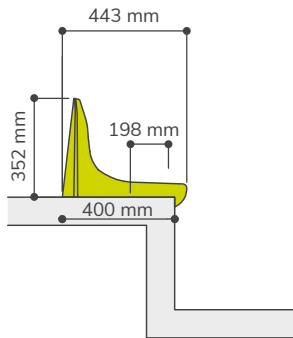

## A3

ASIENTO CON DOBLE RESPALDO  
DOUBLE-WALL BACKREST SHELL SEAT

DIMENSIONES  
DIMENSIONS

SOBRE GRADA  
DIRECTLY ON STEP

SOBRE BANCO METÁLICO  
ON METALLIC BENCH

SOBRE FRENTE DE GRADA  
RISER MOUNTED

SOBRE PIE DE GRADA  
FLOOR MOUNTED

INFORMACIÓN:

Con doble respaldo y altura superior a 35 cm, según recomendaciones de la UEFA /FIFA, para instalar en cualquier tipo de grada, especialmente en zonas de uso muy agresivo. Respaldo ergonómico con zona lumbar pronunciada.

INFORMATION:

With double-wall backrest and 35 cm of backrest height, according with UEFA/FIFA recommendations, for any kind of grandstand, specially for severe public use areas. Ergonomic backrest with lumbar space.