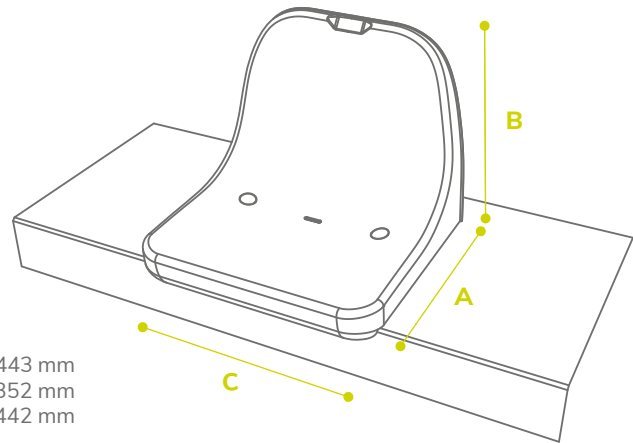

## A3

ASIENTO CON DOBLE RESPALDO  
DOUBLE-WALL BACKREST SHELL SEAT

DIMENSIONES  
DIMENSIONS

SOBRE GRADA  
DIRECTLY ON STEP

SOBRE BANCO METÁLICO  
ON METALLIC BENCH

SOBRE FRENTE DE GRADA  
RISER MOUNTED

SOBRE PIE DE GRADA  
FLOOR MOUNTED

INFORMACIÓN:

Con doble respaldo y altura superior a 35 cm, según recomendaciones de la UEFA /FIFA, para instalar en cualquier tipo de grada, especialmente en zonas de uso muy agresivo. Respaldo ergonómico con zona lumbar pronunciada.

INFORMATION:

With double-wall backrest and 35 cm of backrest height, according with UEFA/FIFA recommendations, for any kind of grandstand, specially for severe public use areas. Ergonomic backrest with lumbar space.