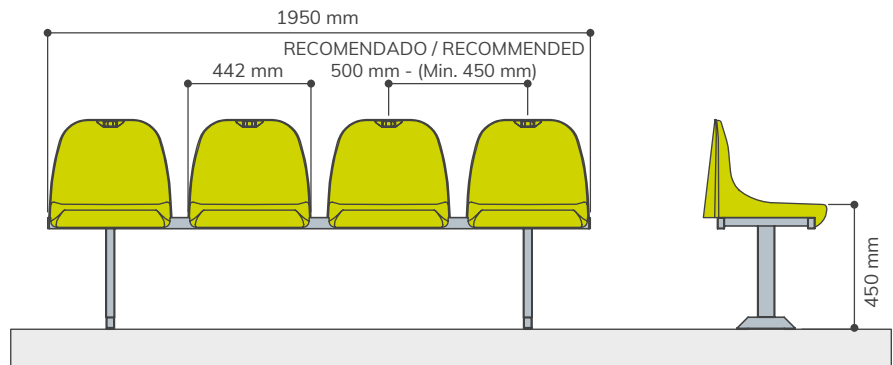

## A3

ASIENTO CON DOBLE RESPALDO  
DOUBLE-WALL BACKREST SHELL SEAT

DIMENSIONES  
DIMENSIONS

SOBRE GRADA  
DIRECTLY ON STEP

SOBRE BANCO METÁLICO  
ON METALLIC BENCH

SOBRE FRENTE DE GRADA  
RISER MOUNTED

SOBRE PIE DE GRADA  
FLOOR MOUNTED

INFORMACIÓN:

Con doble respaldo y altura superior a 35 cm, según recomendaciones de la UEFA /FIFA, para instalar en cualquier tipo de grada, especialmente en zonas de uso muy agresivo. Respaldo ergonómico con zona lumbar pronunciada.

INFORMATION:

With double-wall backrest and 35 cm of backrest height, according with UEFA/FIFA recommendations, for any kind of grandstand, specially for severe public use areas. Ergonomic backrest with lumbar space.