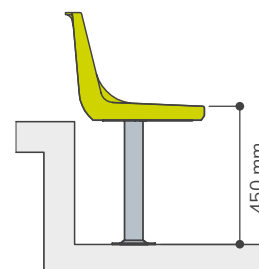

## CR3

ASIENTO INDIVIDUAL CON RESPALDO  
BACKREST SHELL SEAT

SOBRE GRADA  
DIRECTLY ON STEP

SOBRE BANCO METÁLICO  
ON METALLIC BENCH

SOBRE FRENTE DE GRADA  
RISER MOUNTED

SOBRE PIE DE GRADA  
FLOOR MOUNTED

INFORMACIÓN:

Con respaldo alto, según recomendaciones de la UEFA /FIFA, para instalar en cualquier grada convencional.

INFORMATION:

With high backrest, according with UEFA /FIFA recommendations, for conventional grandstands.