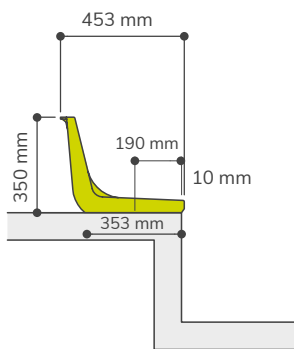

## CR3

ASIENTO INDIVIDUAL CON RESPALDO  
BACKREST SHELL SEAT

SOBRE GRADA  
DIRECTLY ON STEP

SOBRE BANCO METÁLICO  
ON METALLIC BENCH

SOBRE FRENTE DE GRADA  
RISER MOUNTED

SOBRE PIE DE GRADA  
FLOOR MOUNTED