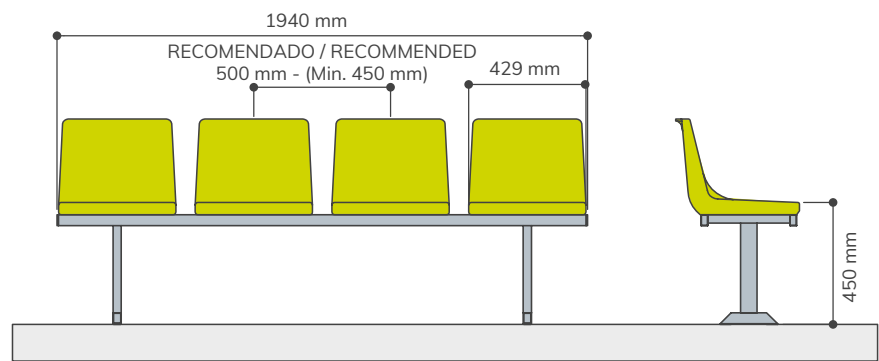

## CR3

ASIENTO INDIVIDUAL CON RESPALDO  
BACKREST SHELL SEAT

SOBRE GRADA  
DIRECTLY ON STEP

SOBRE BANCO METÁLICO  
ON METALLIC BENCH

SOBRE FRENTE DE GRADA  
RISER MOUNTED

SOBRE PIE DE GRADA  
FLOOR MOUNTED

INFORMACIÓN:

Con respaldo alto, según recomendaciones de la UEFA /FIFA, para instalar en cualquier grada convencional.

INFORMATION:

With high backrest, according with UEFA /FIFA recommendations, for conventional grandstands.