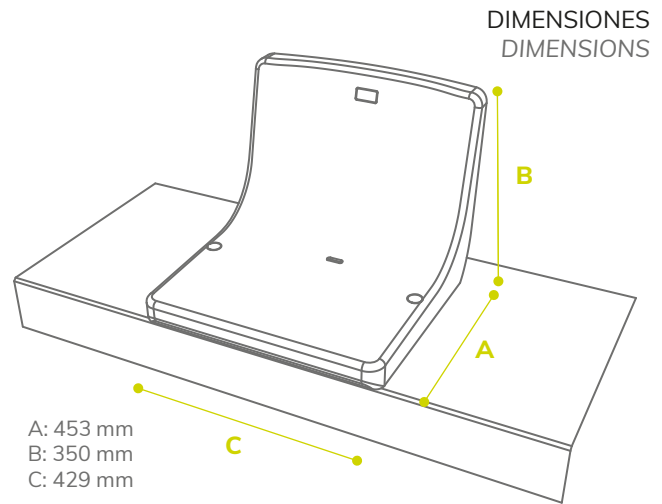

## CR3

ASIENTO INDIVIDUAL CON RESPALDO  
BACKREST SHELL SEAT

SOBRE GRADA  
DIRECTLY ON STEP

SOBRE BANCO METÁLICO  
ON METALLIC BENCH

SOBRE FRENTE DE GRADA  
RISER MOUNTED

SOBRE PIE DE GRADA  
FLOOR MOUNTED