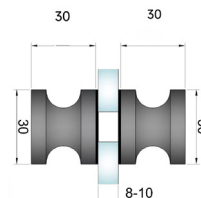

## POMOS Ø 30 mm

Taladro Ø 12 mm

**Acabados:**

Oro brillo	<b>7761 OB</b>
Oro mate	<b>7761 OM</b>
Bronce cepillado	<b>7761 BC</b>
Cobre cepillado	<b>7761 CO</b>

CO

OB

OM

BC

#### VIDRIO 10 mm

Longitud: 3000 mm