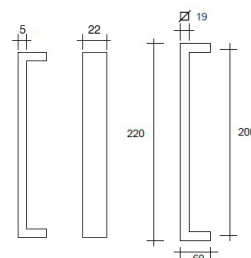

## TIRADOR DOBLE C

Fabricado en zinc

Para vidrio de 6 a 12 mm

Medidas:

- Largo total: 222 mm
- Distancia entre ejes: 200 mm

**Acabados:**

Oro brillo	<b>7759 OB</b>
Oro mate	<b>7759 OM</b>
Bronce cepillado	<b>7759 BC</b>
Cobre cepillado	<b>7759 CO</b>

## POMOS Ø 30 mm

Taladro Ø 12 mm

**Acabados:**

Oro brillo	<b>7761 OB</b>
Oro mate	<b>7761 OM</b>
Bronce cepillado	<b>7761 BC</b>
Cobre cepillado	<b>7761 CO</b>

CO

OB

OM

BC

#### VIDRIO 10 mm

Longitud: 3000 mm