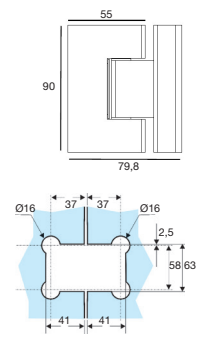

## BISAGRA DESPLAZADA 90° 90 X 55 mm

Retención a 0°, +90°, -90°

Acabados:

Oro brillo	7614 OB
Oro mate	7614 OM
Bronce cepillado	7614 BC
Cobre cepillado	7614 CO

OM

## BISAGRA DOBLE 90°

Retención a 0°, +90°, -90°

Acabados:

Oro brillo	7611 OB
Oro mate	7611 OM
Bronce cepillado	7611 BC
Cobre cepillado	7611 CO

BC

## TIRADOR DOBLE C

Fabricado en zinc

Para vidrio de 6 a 12 mm

Medidas:

- Largo total: 222 mm
- Distancia entre ejes: 200 mm

**Acabados:**

Oro brillo	<b>7759 OB</b>
Oro mate	<b>7759 OM</b>
Bronce cepillado	<b>7759 BC</b>
Cobre cepillado	<b>7759 CO</b>

#### VIDRIO 10 mm

Longitud: 3000 mm