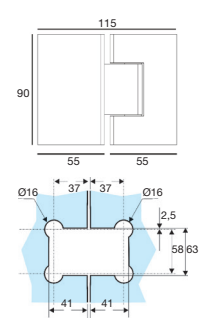

SERIE VERTEX

Vidrio 8/10 mm

AISI-304

BISAGRA SIMPLE 90° 90 X 55 mm

Retención a 0°, +90°, -90°

Acabados:

Oro brillo	7610 OB
Oro mate	7610 OM
Bronce cepillado	7610 BC
Cobre cepillado	7610 CO

BISAGRA DESPLAZADA 90° 90 X 55 mm

Retención a 0°, +90°, -90°

Acabados:

Oro brillo	7614 OB
Oro mate	7614 OM
Bronce cepillado	7614 BC
Cobre cepillado	7614 CO

BISAGRA DOBLE 90°

Retención a 0°, +90°, -90°

Acabados:

Oro brillo	7611 OB
Oro mate	7611 OM
Bronce cepillado	7611 BC
Cobre cepillado	7611 CO

BISAGRA DOBLE

Retención a 0°, +90°, -90°

Acabados:

Oro brillo	7613 OB
Oro mate	7613 OM
Bronce cepillado	7613 BC
Cobre cepillado	7613 CO