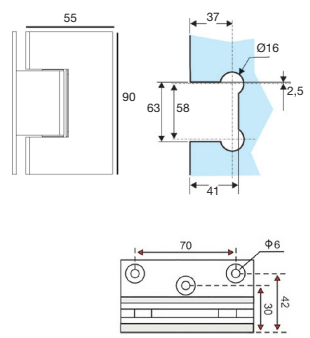

## BISAGRA DESPLAZADA 90° 90 X 55 mm

Retención a 0°, +90°, -90°

Acabados:

Oro brillo	7614 OB
Oro mate	7614 OM
Bronce cepillado	7614 BC
Cobre cepillado	7614 CO

OM

## TIRADOR DOBLE C

Fabricado en zinc

Para vidrio de 6 a 12 mm

Medidas:

- Largo total: 222 mm
- Distancia entre ejes: 200 mm

**Acabados:**

Oro brillo	<b>7759 OB</b>
Oro mate	<b>7759 OM</b>
Bronce cepillado	<b>7759 BC</b>
Cobre cepillado	<b>7759 CO</b>

#### VIDRIO 10 mm

Longitud: 3000 mm