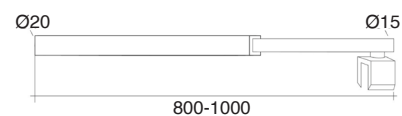

Acabados:

Oro brillo	7686 OB
Oro mate	7686 OM
Bronce cepillado	7686 BC
Cobre cepillado	7686 CO