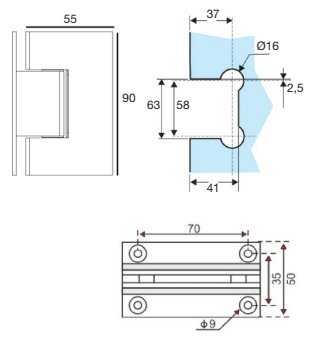

## BISAGRA SIMPLE 90° 90 X 55 mm

Retención a 0°, +90°, -90°

Acabados:

Oro brillo	7610 OB
Oro mate	7610 OM
Bronce cepillado	7610 BC
Cobre cepillado	7610 CO

OB

## BISAGRA DESPLAZADA 90° 90 X 55 mm

Retención a 0°, +90°, -90°

Acabados:

Oro brillo	7614 OB
Oro mate	7614 OM
Bronce cepillado	7614 BC
Cobre cepillado	7614 CO

OM

#### VIDRIO 10 mm

Longitud: 3000 mm