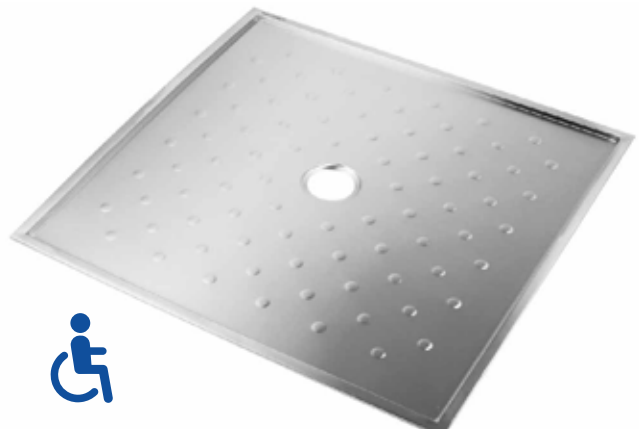

La colección incluye opciones **murales** (centrales, en esquina, ocultas y otras configuraciones), así como modelos **de encimera, empotrados, de pie e independientes**. Esto permite una gran flexibilidad de integración según la distribución del espacio, los condicionantes técnicos y los requisitos de cada proyecto.

URINARIOS /

Nuestra gama de urinarios incluye soluciones individuales y colectivas, con modelos **suspendidos, en esquina, de pie y empotrados de pie**, para adaptarse a distintas configuraciones de espacio y exigencias de instalación.

Fabricamos una gran variedad de **platos de ducha empotrados** en medidas de 70×70, 80×80, 90×90 y 100×100 cm, diseñados para aplicaciones estándar, espacios accesibles y entornos de alta seguridad..

La gama se completa con **bañeras empotradas a medida y bañeras para bebés**.